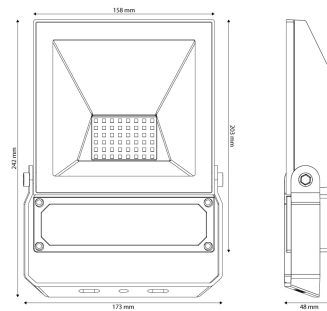

LED Pro-Flood Basic 50W

41060650

EAN: 8720615508730

COMPACT VORMGEGEVEN SCHIJNWERPERS MET OPTIONELE OP AFSTAND BEDIENBARE PIR SENSOR

De Prolumia Pro-Flood Basic serie bestaat uit een drietal compact vormgegeven schijnwerpers welke gebruikt kunnen worden voor zowel binnen- als buitentoepassingen. Leverbaar mét of zonder PIR sensor. De PIR sensor is eenvoudig te bedienen met bijgeleverde afstandsbediening, waarmee de daglichtdrempel en de nalooptijd in zijn te stellen. Door de meer dan goede efficiency tot 110 Lm/W zijn de armaturen perfect in te zetten voor het aanlichten van bijvoorbeeld gevels en reclameborden.

PRODUCTKENMERKEN

Geschikt voor aanbouw	✓	Nominale spanning	220 240 Volt
Geschikt voor inbouwmontage	✗	Nominale levensduur L70/B50 bij 25 °C	50000 Uur
Geschikt voor wandmontage	✓	Nominale omgevingstemperatuur volgens IEC62722-2-1	-20 40 graden Celsius
Wandmontage	✓	Systeemvermogen, systeemprestaties	50 Watt
Geschikt voor pendelophanging	✗	Lichtstroom	5400 5400 Lumen
Geschikt voor plafondbevestiging(montage)	✓	Specifieke lichtstroom	5400 Lumen/Watt
Geschikt voor spantenmontage(?)	✗	Kleurtemperatuur	3000 3000 Kelvin
Geschikt voor podium-/vloerontage	✓	Aantal polen	3
Geschikt voor stroomrailmontage	✗	Aansluitbare geleiderdoorsnede	1,5 1,5 mm²(Vierkante millimeter)
Geschikt voor klemmontage	✗	Armaturefficiëntie	108 Lumen/Watt
Geschikt voor kabelsysteem	✗		
Verstelbaarheid	Draaibaar en zwenkbaar		
Met bewegingssensor	✗		
Met lichtsensor	✗		
Lichtbron	LED niet uitwisselbaar		
Met lichtbron	✓		
Lamphouder	Overig		
Materiaal behuizing	Aluminium		
Oppervlaktebescherming	Met poedercoating		
Kleur behuizing	Zwart		
Materiaal afdekking	Glas opaal		
Spanningstype	AC		
Type tandwiel, gereedschap	LED besturingsapparatuur stroomgestuurd		
Regeling inbegrepen	✓		
Zonder dimfunctie	✓		
Reflector	Mat		
Lichtverdeler	Reflector		
Lichtverdeling	Symmetrisch		
Stralingshoek	Extreem breedstralend 40-80°		