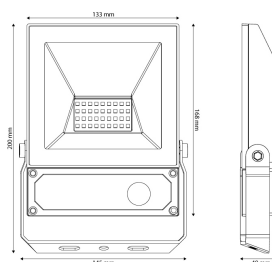

LED Pro-Flood Basic 30W

41060647

EAN: 8720615508723

COMPACT VORMGEGEVEN SCHIJNWERPERS MET OPTIONELE OP AFSTAND BEDIENBARE PIR SENSOR

De Prolumia Pro-Flood Basic serie bestaat uit een drietal compact vormgegeven schijnwerpers welke gebruikt kunnen worden voor zowel binnen- als buitentoepassingen. Leverbaar mét of zonder PIR sensor. De PIR sensor is eenvoudig te bedienen met bijgeleverde afstandsbediening, waarmee de daglichtdrempel en de nalooptijd in zijn te stellen. Door de meer dan goede efficiency tot 110 Lm/W zijn de armaturen perfect in te zetten voor het aanlichten van bijvoorbeeld gevels en reclameborden.

PRODUCTKENMERKEN

Geschikt voor aanbouw	✓	Nominale spanning	220 240 Volt
Geschikt voor inbouwmontage	✗	Nominale levensduur L70/B50 bij 25 °C	50000 Uur
Geschikt voor wandmontage	✓	Nominale omgevingstemperatuur volgens IEC62722-2-1	-20 40 graden Celsius
Wandmontage	✓	Systeemvermogen, systeemprestaties	30 Watt
Geschikt voor pendelophanging	✗	Kleurtemperatuur	5700 5700 Kelvin
Geschikt voor plafondbevestiging(montage)	✓	Lichtstroom	3500 3500 Lumen
Geschikt voor spantenmontage(?)	✗	Specifieke lichtstroom	3500 Lumen/Watt
Geschikt voor podium-/vloerontage	✓	Aantal polen	3
Geschikt voor stroomrailmontage	✗	Aansluitbare geleiderdoorsnede	1,5 1,5 mm²(Vierkante millimeter)
Geschikt voor klemmontage	✗	Armaturefficiëntie	117 Lumen/Watt
Geschikt voor kabelsysteem	✗		
Verstelbaarheid	Draaibaar en zwenkbaar		
Met bewegingssensor	✓		
Met lichtsensor	✓		
Lichtbron	LED niet uitwisselbaar		
Met lichtbron	✓		
Lamphouder	Overig		
Materiaal behuizing	Aluminium		
Oppervlaktebescherming	Met poedercoating		
Kleur behuizing	Zwart		
Materiaal afdekking	Glas opaal		
Spanningstype	AC		
Type tandwiel, gereedschap	LED besturingsapparatuur stroomgestuurd		
Regeling inbegrepen	✓		
Zonder dimfunctie	✓		
Reflector	Mat		
Lichtverdeler	Reflector		
Lichtverdeling	Symmetrisch		
Stralingshoek	Extreem breedstralend 40-80°		