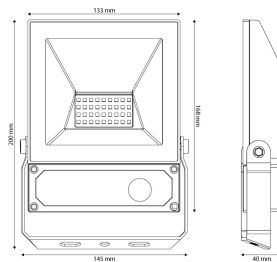

LED Pro-Flood Basic 30W

41060646

EAN: 8720615508716

COMPACT VORMGEGEVEN SCHIJNWERPERS MET OPTIONELE OP AFSTAND BEDIENBARE PIR SENSOR

De Prolumia Pro-Flood Basic serie bestaat uit een drietal compact vormgegeven schijnwerpers welke gebruikt kunnen worden voor zowel binnen- als buitentoepassingen. Leverbaar mét of zonder PIR sensor. De PIR sensor is eenvoudig te bedienen met bijgeleverde afstandsbediening, waarmee de daglichtdrempel en de nalooptijd in zijn te stellen. Door de meer dan goede efficiency tot 110 Lm/W zijn de armaturen perfect in te zetten voor het aanlichten van bijvoorbeeld gevels en reclameborden.

PRODUCTKENMERKEN

Geschikt voor aanbouw	✓	Nominale spanning	220 240 Volt
Geschikt voor inbouwmontage	✗	Nominale levensduur L70/B50 bij 25 °C	50000 Uur
Geschikt voor wandmontage	✓	Nominale omgevingstemperatuur volgens IEC62722-2-1	-20 40 graden Celsius
Wandmontage	✓	Systeemvermogen, systeemprestaties	30 Watt
Geschikt voor pendelophanging	✗	Kleurtemperatuur	4000 4000 Kelvin
Geschikt voor plafondbevestiging(montage)	✓	Lichtstroom	3500 3500 Lumen
Geschikt voor spantenmontage(?)	✗	Specifieke lichtstroom	3500 Lumen/Watt
Geschikt voor podium-/vloermontage	✓	Aantal polen	3
Geschikt voor stroomrailmontage	✗	Aansluitbare geleiderdoorsnede	1,5 1,5 mm²(Vierkante millimeter)
Geschikt voor klemmontage	✗	Armaturefficiëntie	117 Lumen/Watt
Geschikt voor kabelsysteem	✗		
Verstelbaarheid	Draaibaar en zwenkbaar		
Met bewegingssensor	✓		
Met lichtsensor	✓		
Lichtbron	LED niet uitwisselbaar		
Met lichtbron	✓		
Lamphouder	Overig		
Materiaal behuizing	Aluminium		
Oppervlaktebescherming	Met poedercoating		
Kleur behuizing	Zwart		
Materiaal afdekking	Glas opaal		
Spanningstype	AC		
Type tandwiel, gereedschap	LED besturingsapparatuur stroomgestuurd		
Regeling inbegrepen	✓		
Zonder dimfunctie	✓		
Reflector	Mat		
Lichtverdeler	Reflector		
Lichtverdeling	Symmetrisch		
Stralingshoek	Extreem breedstralend 40-80°		