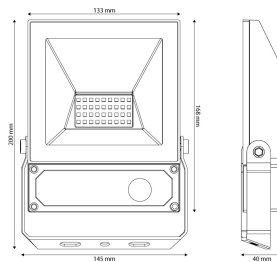

LED Pro-Flood Basic 30W

41060645

EAN: 8720615508709

COMPACT VORMGEGEVEN SCHIJNWERPERS MET OPTIONELE OP AFSTAND BEDIENBARE PIR SENSOR

De Prolumia Pro-Flood Basic serie bestaat uit een drietal compact vormgegeven schijnwerpers welke gebruikt kunnen worden voor zowel binnen- als buitentoepassingen. Leverbaar mét of zonder PIR sensor. De PIR sensor is eenvoudig te bedienen met bijgeleverde afstandsbediening, waarmee de daglichtdrempel en de nalooptijd in zijn te stellen. Door de meer dan goede efficiency tot 110 Lm/W zijn de armaturen perfect in te zetten voor het aanlichten van bijvoorbeeld gevels en reclameborden.

PRODUCTKENMERKEN

Geschikt voor aanbouw	✓	Nominale spanning	220 240 Volt
Geschikt voor inbouwmontage	✗	Nominale levensduur L70/B50 bij 25 °C	50000 Uur
Geschikt voor wandmontage	✓	Nominale omgevingstemperatuur volgens IEC62722-2-1	-20 40 graden Celsius
Wandmontage	✓	Systeemvermogen, systeemprestaties	30 Watt
Geschikt voor pendelophanging	✗	Kleurtemperatuur	3000 3000 Kelvin
Geschikt voor plafondbevestiging(montage)	✓	Lichtstroom	3150 3150 Lumen
Geschikt voor spantenmontage(?)	✗	Specifieke lichtstroom	3150 Lumen/Watt
Geschikt voor podium-/vloerontage	✓	Aantal polen	3
Geschikt voor stroomrailmontage	✗	Aansluitbare geleiderdoorsnede	1,5 1,5 mm²(Vierkante millimeter)
Geschikt voor klemmontage	✗	Armaturefficiëntie	105 Lumen/Watt
Geschikt voor kabelsysteem	✗		
Verstelbaarheid	Draaibaar en zwenkbaar		
Met bewegingssensor	✓		
Met lichtsensor	✓		
Lichtbron	LED niet uitwisselbaar		
Met lichtbron	✓		
Lamphouder	Overig		
Materiaal behuizing	Aluminium		
Oppervlaktebescherming	Met poedercoating		
Kleur behuizing	Zwart		
Materiaal afdekking	Glas opaal		
Spanningstype	AC		
Type tandwiel, gereedschap	LED besturingsapparatuur stroomgestuurd		
Regeling inbegrepen	✓		
Zonder dimfunctie	✓		
Reflector	Mat		
Lichtverdeler	Reflector		
Lichtverdeling	Symmetrisch		
Stralingshoek	Extreem breedstralend 40-80°		