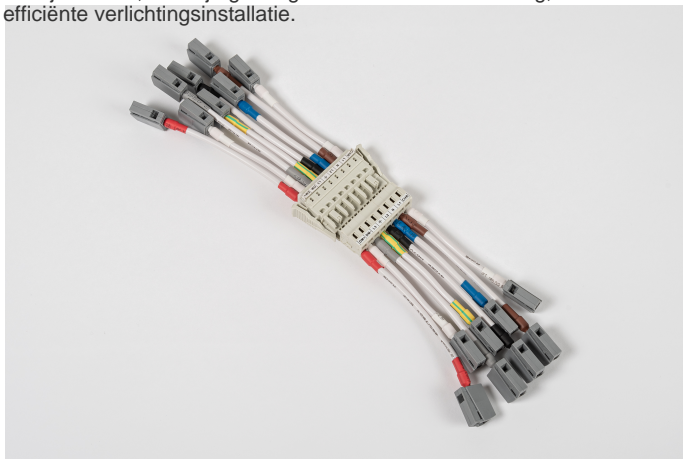

## LED Pro-Line Retrofit II

PAGINA 1/1

LED Pro-Line Retrofit II accessoires

### DE UNIVERSELE VERVANGING VOOR ENKEL- EN DUBBELLAMPS T5 EN T8 FLUORESCENTIE LICHTLIJNARMATUREN

De standaard 1-10V dimbare modules uit de LED Pro-Line Retrofit II serie zijn universeel toepasbaar in de meest voorkomende lichtlijnsystemen ter vervanging van enkel- en dubbellamps fluorescentie armaturen. Met behoud van de bestaande dragers en ophanging zorgt de Retrofit lichtlijnmodule, met zijn geïntegreerde doorvoerbedrading, voor een compleet nieuwe, zeer efficiënte verlichtingsinstallatie.

### PRODUCTKENMERKEN

Type toebehoren	Verlichtingsarmatuur adapter aansluiting	Aantal aders	8
Kleur	Wit	Nominale doorsnede	2,5 mm <sup>2</sup> (Vierkante millimeter)