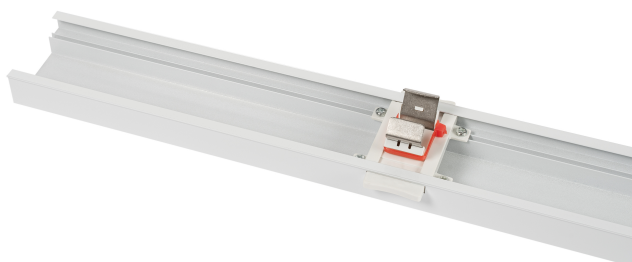

LED Pro-Line Retrofit II

PAGINA 1/1

LED Pro-Line Retrofit II blindstuk

40640420

EAN: 8720604745665

DE UNIVERSELE VERVANGING VOOR ENKEL- EN DUBBELLAMPS T5 EN T8 FLUORESCENTIE LICHTLIJNARMATUREN

De standaard 1-10V dimbare modules uit de LED Pro-Line Retrofit II serie zijn universeel toepasbaar in de meest voorkomende lichtlijnsystemen ter vervanging van enkel- en dubbellamps fluorescentie armaturen. Met behoud van de bestaande dragers en ophanging zorgt de Retrofit lichtlijnmodule, met zijn geïntegreerde doorvoerbedrading, voor een compleet nieuwe, zeer efficiënte verlichtingsinstallatie.

PRODUCTKENMERKEN

Type toebehoren	Overig	Aantal aders	8
Kleur	Wit	Nominale doorsnede	2,5 mm ² (Vierkante millimeter)