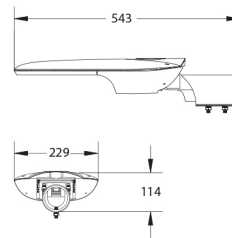

PRODUCTKENMERKEN

Montagewijze	Opzet/aanzet	Geschikt voor aantal lichtbronnen	1
Lichtbron	LED niet uitwisselbaar	Nominale spanning	200 240 Volt
Met lichtbron	✓	Nom. Stroom	350 350 Milli-ampère
Lamphouder	Overig	Nominale levensduur L80/B10 bij 25 °C	100000 Uur
Materiaal behuizing	Aluminium	Geschikt voor vlechmaat (-spoed)	60 60 Millimeter
Oppervlaktebescherming	Met poedercoating	Nominale omgevingstemperatuur volgens IEC62722-2-1	-30 50 graden Celsius
Kleur behuizing	Grijs	Kabellengte	0,6 Meter
Materiaal afdekking	Glas transparant	Systeemvermogen, systeemprestaties	45 Watt
Spanningstype	AC	Effectieve lichtstroom	6300 Lumen
Type tandwiel, gereedschap	LED besturingsapparatuur stroomgestuurd	Armaturefficiëntie	140 Lumen/Watt
Regeling inbegrepen	✓	Kleurtemperatuur	4000 4000 Kelvin
Verwisselbare voorschakelapparatuur	✓	Arbeidsfactor	0,9
Dimmer 0-10 V	✗	Breedte	229 Millimeter
Dimmer 1-10 V	✗	Hoogte/diepte	114 Millimeter
Dimmer DALI	✗	Lengte	543 Millimeter
Dimmer DMX	✗	Aantal polen	3
Dimmer DSI	✗	Geleiderdoorsnede	1,5 mm ² (Vierkante millimeter)
Dimmer met potentiometer (in het toestel ingebouwd)	✗		
Dimmer LineSwitch	✗		
Dimmer GPRS	✗		
Dimmer fabrikantspecifiek	✗		
Dimmer netspanningmodulatie	✗		
Dimmer faseafsnijding	✗		
Dimmer faseaansnijding	✗		
Dimmer programmeerbaar	✗		
Dimmer RF	✗		
Dimmer Sine Wave Reduction	✗		
Dimmer Touch and Dim	✗		
Dimmer Zigbee	✗		
Dimmer met drukknop	✗		
Zonder dimfunctie	✗		
Lichtverdeler	Focuslens		
Consistente kleur (McAdam-ellips)	SDCM3		