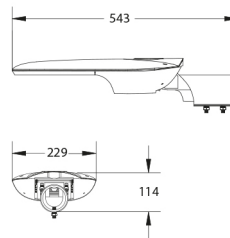

PRODUCTKENMERKEN

Montagewijze	Opzet/aanzet	Geschikt voor aantal lichtbronnen	1
Lichtbron	LED niet uitwisselbaar	Nominale spanning	200 240 Volt
Met lichtbron	✓	Nom. Stroom	350 350 Milli-ampère
Lamphouder	Overig	Nominale levensduur L80/B10 bij 25 °C	100000 Uur
Materiaal behuizing	Aluminium	Geschikt voor vlechmaat (-spoed)	60 60 Millimeter
Oppervlaktebescherming	Met poedercoating	Nominale omgevingstemperatuur volgens IEC62722-2-1	-30 50 graden Celsius
Kleur behuizing	Grijs	Kabellengte	0,6 Meter
Materiaal afdekking	Glas transparant	Systeemvermogen, systeemprestaties	45 Watt
Spanningstype	AC	Effectieve lichtstroom	5850 Lumen
Type tandwiel, gereedschap	LED besturingsapparatuur stroomgestuurd	Armaturefficiëntie	130 Lumen/Watt
Regeling inbegrepen	✓	Kleurtemperatuur	3000 3000 Kelvin
Verwisselbare voorschakelapparatuur	✓	Arbeidsfactor	0,9
Dimmer 0-10 V	✗	Breedte	229 Millimeter
Dimmer 1-10 V	✗	Hoogte/diepte	114 Millimeter
Dimmer DALI	✗	Lengte	543 Millimeter
Dimmer DMX	✗	Aantal polen	3
Dimmer DSI	✗	Geleiderdoorsnede	1,5 mm ² (Vierkante millimeter)
Dimmer met potentiometer (in het toestel ingebouwd)	✗		
Dimmer LineSwitch	✗		
Dimmer GPRS	✗		
Dimmer fabrikantspecifiek	✗		
Dimmer netspanningmodulatie	✗		
Dimmer faseafsnijding	✗		
Dimmer faseaansnijding	✗		
Dimmer programmeerbaar	✗		
Dimmer RF	✗		
Dimmer Sine Wave Reduction	✗		
Dimmer Touch and Dim	✗		
Dimmer Zigbee	✗		
Dimmer met drukknop	✗		
Zonder dimfunctie	✗		
Lichtverdeler	Focuslens		
Consistente kleur (McAdam-ellips)	SDCM3		