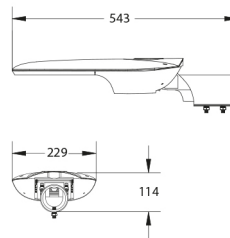

PRODUCTKENMERKEN

Montagewijze	Opzet/aanzet	Geschikt voor aantal lichtbronnen	1
Lichtbron	LED niet uitwisselbaar	Nominale spanning	200 240 Volt
Met lichtbron	✓	Nom. Stroom	390 390 Milli-ampère
Lamphouder	Overig	Nominale levensduur L80/B10 bij 25 °C	100000 Uur
Materiaal behuizing	Aluminium	Geschikt voor vlechtmataat (-spoed)	60 60 Millimeter
Oppervlaktebescherming	Met poedercoating	Nominale omgevingstemperatuur volgens IEC62722-2-1	-30 50 graden Celsius
Kleur behuizing	Grijs	Kabellengte	0,6 Meter
Materiaal afdekking	Glas transparant	Systeemvermogen, systeemprestaties	35 Watt
Spanningstype	AC	Effectieve lichtstroom	4900 Lumen
Type tandwiel, gereedschap	LED besturingsapparatuur stroomgestuurd	Armaturefficiëntie	140 Lumen/Watt
Regeling inbegrepen	✓	Kleurtemperatuur	5700 5700 Kelvin
Verwisselbare voorschakelapparatuur	✓	Arbeidsfactor	0,9
Dimmer 0-10 V	✗	Breedte	229 Millimeter
Dimmer 1-10 V	✗	Hoogte/diepte	114 Millimeter
Dimmer DALI	✗	Lengte	543 Millimeter
Dimmer DMX	✗	Aantal polen	3
Dimmer DSI	✗	Geleiderdoorsnede	1,5 mm ² (Vierkante millimeter)
Dimmer met potentiometer (in het toestel ingebouwd)	✗		
Dimmer LineSwitch	✗		
Dimmer GPRS	✗		
Dimmer fabrikantspecifiek	✗		
Dimmer netspanningmodulatie	✗		
Dimmer faseafsnijding	✗		
Dimmer faseaansnijding	✗		
Dimmer programmeerbaar	✗		
Dimmer RF	✗		
Dimmer Sine Wave Reduction	✗		
Dimmer Touch and Dim	✗		
Dimmer Zigbee	✗		
Dimmer met drukknop	✗		
Zonder dimfunctie	✗		
Lichtverdeler	Focuslens		
Consistente kleur (McAdam-ellips)	SDCM3		