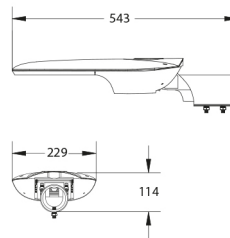

PRODUCTKENMERKEN

Montagewijze	Opzet/aanzet	Geschikt voor aantal lichtbronnen	1
Lichtbron	LED niet uitwisselbaar	Nominale spanning	200 240 Volt
Met lichtbron	✓	Nom. Stroom	390 390 Milli-ampère
Lamphouder	Overig	Nominale levensduur L80/B10 bij 25 °C	100000 Uur
Materiaal behuizing	Aluminium	Geschikt voor vlechtmataat (-spoed)	60 60 Millimeter
Oppervlaktebescherming	Met poedercoating	Nominale omgevingstemperatuur volgens IEC62722-2-1	-30 50 graden Celsius
Kleur behuizing	Grijs	Kabellengte	0,6 Meter
Materiaal afdekking	Glas transparant	Systeemvermogen, systeemprestaties	35 Watt
Spanningstype	AC	Effectieve lichtstroom	4900 Lumen
Type tandwiel, gereedschap	LED besturingsapparatuur stroomgestuurd	Armaturefficiëntie	140 Lumen/Watt
Regeling inbegrepen	✓	Kleurtemperatuur	4000 4000 Kelvin
Verwisselbare voorschakelapparatuur	✓	Arbeidsfactor	0,9
Dimmer 0-10 V	✗	Breedte	229 Millimeter
Dimmer 1-10 V	✗	Hoogte/diepte	114 Millimeter
Dimmer DALI	✗	Lengte	543 Millimeter
Dimmer DMX	✗	Aantal polen	3
Dimmer DSI	✗	Geleiderdoorsnede	1,5 mm ² (Vierkante millimeter)
Dimmer met potentiometer (in het toestel ingebouwd)	✗		
Dimmer LineSwitch	✗		
Dimmer GPRS	✗		
Dimmer fabrikantspecifiek	✗		
Dimmer netspanningmodulatie	✗		
Dimmer faseafsnijding	✗		
Dimmer faseaansnijding	✗		
Dimmer programmeerbaar	✗		
Dimmer RF	✗		
Dimmer Sine Wave Reduction	✗		
Dimmer Touch and Dim	✗		
Dimmer Zigbee	✗		
Dimmer met drukknop	✗		
Zonder dimfunctie	✗		
Lichtverdeler	Focuslens		
Consistente kleur (McAdam-ellips)	SDCM3		