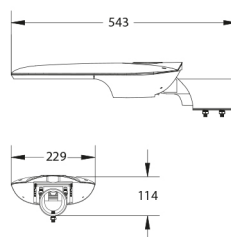

PRODUCTKENMERKEN

Montagewijze	Opzet/aanzet	Geschikt voor aantal lichtbronnen	1
Lichtbron	LED niet uitwisselbaar	Nominale spanning	200 240 Volt
Met lichtbron	✓	Nom. Stroom	390 390 Milli-ampère
Lamphouder	Overig	Nominale levensduur L80/B10 bij 25 °C	100000 Uur
Materiaal behuizing	Aluminium	Geschikt voor vlechmaat (-spoed)	60 60 Millimeter
Oppervlaktebescherming	Met poedercoating	Nominale omgevingstemperatuur volgens IEC62722-2-1	-30 50 graden Celsius
Kleur behuizing	Grijs	Kabellengte	0,6 Meter
Materiaal afdekking	Glas transparant	Systeemvermogen, systeemprestaties	35 Watt
Spanningstype	AC	Effectieve lichtstroom	4550 Lumen
Type tandwiel, gereedschap	LED besturingsapparatuur stroomgestuurd	Armaturefficiëntie	130 Lumen/Watt
Regeling inbegrepen	✓	Kleurtemperatuur	3000 3000 Kelvin
Verwisselbare voorschakelapparatuur	✓	Arbeidsfactor	0,9
Dimmer 0-10 V	✗	Breedte	229 Millimeter
Dimmer 1-10 V	✗	Hoogte/diepte	114 Millimeter
Dimmer DALI	✗	Lengte	543 Millimeter
Dimmer DMX	✗	Aantal polen	3
Dimmer DSI	✗	Geleiderdoorsnede	1,5 mm ² (Vierkante millimeter)
Dimmer met potentiometer (in het toestel ingebouwd)	✗		
Dimmer LineSwitch	✗		
Dimmer GPRS	✗		
Dimmer fabrikantspecifiek	✗		
Dimmer netspanningmodulatie	✗		
Dimmer faseafsnijding	✗		
Dimmer faseaansnijding	✗		
Dimmer programmeerbaar	✗		
Dimmer RF	✗		
Dimmer Sine Wave Reduction	✗		
Dimmer Touch and Dim	✗		
Dimmer Zigbee	✗		
Dimmer met drukknop	✗		
Zonder dimfunctie	✗		
Lichtverdeler	Focuslens		
Consistente kleur (McAdam-ellips)	SDCM3		