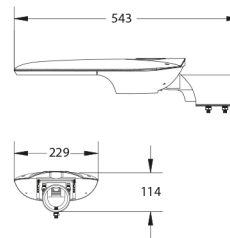

PRODUCTKENMERKEN

Montagewijze	Opzet/aanzet	Geschikt voor aantal lichtbronnen	1
Lichtbron	LED niet uitwisselbaar	Nominale spanning	200 240 Volt
Met lichtbron	✓	Nom. Stroom	310 310 Milli-ampère
Lamphouder	Overig	Nominale levensduur L80/B10 bij 25 °C	100000 Uur
Materiaal behuizing	Aluminium	Geschikt voor vlechmaat (-spoed)	60 60 Millimeter
Oppervlaktebescherming	Met poedercoating	Nominale omgevingstemperatuur volgens IEC62722-2-1	-30 50 graden Celsius
Kleur behuizing	Grijs	Kabellengte	0,6 Meter
Materiaal afdekking	Glas transparant	Systeemvermogen, systeemprestaties	15 Watt
Spanningstype	AC	Effectieve lichtstroom	2100 Lumen
Type tandwiel, gereedschap	LED besturingsapparatuur stroomgestuurd	Armaturefficiëntie	140 Lumen/Watt
Regeling inbegrepen	✓	Kleurtemperatuur	5700 5700 Kelvin
Verwisselbare voorschakelapparatuur	✓	Arbeidsfactor	0,9
Dimmer 0-10 V	✗	Breedte	229 Millimeter
Dimmer 1-10 V	✗	Hoogte/diepte	114 Millimeter
Dimmer DALI	✗	Lengte	543 Millimeter
Dimmer DMX	✗	Aantal polen	3
Dimmer DSI	✗	Geleiderdoorsnede	1,5 mm ² (Vierkante millimeter)
Dimmer met potentiometer (in het toestel ingebouwd)	✗		
Dimmer LineSwitch	✗		
Dimmer GPRS	✗		
Dimmer fabrikantspecifiek	✗		
Dimmer netspanningmodulatie	✗		
Dimmer faseafsnijding	✗		
Dimmer faseaansnijding	✗		
Dimmer programmeerbaar	✗		
Dimmer RF	✗		
Dimmer Sine Wave Reduction	✗		
Dimmer Touch and Dim	✗		
Dimmer Zigbee	✗		
Dimmer met drukknop	✗		
Zonder dimfunctie	✗		
Lichtverdeler	Focuslens		
Consistente kleur (McAdam-ellips)	SDCM3		