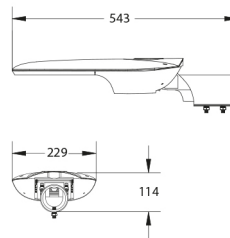

PRODUCTKENMERKEN

Montagewijze	Opzet/aanzet	Geschikt voor aantal lichtbronnen	1
Lichtbron	LED niet uitwisselbaar	Nominale spanning	200 240 Volt
Met lichtbron	✓	Nom. Stroom	310 310 Milli-ampère
Lamphouder	Overig	Nominale levensduur L80/B10 bij 25 °C	100000 Uur
Materiaal behuizing	Aluminium	Geschikt voor vlechmaat (-spoed)	60 60 Millimeter
Oppervlaktebescherming	Met poedercoating	Nominale omgevingstemperatuur volgens IEC62722-2-1	-30 50 graden Celsius
Kleur behuizing	Grijs	Kabellengte	0,6 Meter
Materiaal afdekking	Glas transparant	Systeemvermogen, systeemprestaties	15 Watt
Spanningstype	AC	Effectieve lichtstroom	2100 Lumen
Type tandwiel, gereedschap	LED besturingsapparatuur stroomgestuurd	Armaturefficiëntie	140 Lumen/Watt
Regeling inbegrepen	✓	Kleurtemperatuur	4000 4000 Kelvin
Verwisselbare voorschakelapparatuur	✓	Arbeidsfactor	0,9
Dimmer 0-10 V	✗	Breedte	229 Millimeter
Dimmer 1-10 V	✗	Hoogte/diepte	114 Millimeter
Dimmer DALI	✗	Lengte	543 Millimeter
Dimmer DMX	✗	Aantal polen	3
Dimmer DSI	✗	Geleiderdoorsnede	1,5 mm ² (Vierkante millimeter)
Dimmer met potentiometer (in het toestel ingebouwd)	✗		
Dimmer LineSwitch	✗		
Dimmer GPRS	✗		
Dimmer fabrikantspecifiek	✗		
Dimmer netspanningmodulatie	✗		
Dimmer faseafsnijding	✗		
Dimmer faseaansnijding	✗		
Dimmer programmeerbaar	✗		
Dimmer RF	✗		
Dimmer Sine Wave Reduction	✗		
Dimmer Touch and Dim	✗		
Dimmer Zigbee	✗		
Dimmer met drukknop	✗		
Zonder dimfunctie	✗		
Lichtverdeler	Focuslens		
Consistente kleur (McAdam-ellips)	SDCM3		