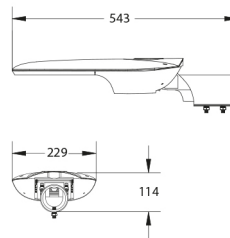

PRODUCTKENMERKEN

Montagewijze	Opzet/aanzet	Geschikt voor aantal lichtbronnen	1
Lichtbron	LED niet uitwisselbaar	Nominale spanning	200 240 Volt
Met lichtbron	✓	Nom. Stroom	310 310 Milli-ampère
Lamphouder	Overig	Nominale levensduur L80/B10 bij 25 °C	100000 Uur
Materiaal behuizing	Aluminium	Geschikt voor vlechmaat (-spoed)	60 60 Millimeter
Oppervlaktebescherming	Met poedercoating	Nominale omgevingstemperatuur volgens IEC62722-2-1	-30 50 graden Celsius
Kleur behuizing	Grijs	Kabellengte	0,6 Meter
Materiaal afdekking	Glas transparant	Systeemvermogen, systeemprestaties	15 Watt
Spanningstype	AC	Effectieve lichtstroom	1950 Lumen
Type tandwiel, gereedschap	LED besturingsapparatuur stroomgestuurd	Armaturefficiëntie	130 Lumen/Watt
Regeling inbegrepen	✓	Kleurtemperatuur	3000 3000 Kelvin
Verwisselbare voorschakelapparatuur	✓	Arbeidsfactor	0,9
Dimmer 0-10 V	✗	Breedte	229 Millimeter
Dimmer 1-10 V	✗	Hoogte/diepte	114 Millimeter
Dimmer DALI	✗	Lengte	543 Millimeter
Dimmer DMX	✗	Aantal polen	3
Dimmer DSI	✗	Geleiderdoorsnede	1,5 mm ² (Vierkante millimeter)
Dimmer met potentiometer (in het toestel ingebouwd)	✗		
Dimmer LineSwitch	✗		
Dimmer GPRS	✗		
Dimmer fabrikantspecifiek	✗		
Dimmer netspanningmodulatie	✗		
Dimmer faseafsnijding	✗		
Dimmer faseaansnijding	✗		
Dimmer programmeerbaar	✗		
Dimmer RF	✗		
Dimmer Sine Wave Reduction	✗		
Dimmer Touch and Dim	✗		
Dimmer Zigbee	✗		
Dimmer met drukknop	✗		
Zonder dimfunctie	✗		
Lichtverdeler	Focuslens		
Consistente kleur (McAdam-ellips)	SDCM3		