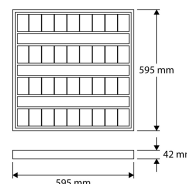

PRODUCTKENMERKEN

Geschikt voor wandmontage	✗	Geschikt voor aantal lichtbronnen	0
Wandmontage	✗	Nominale spanning	220 240 Volt
Geschikt voor pendelophanging	✗	Nominale ledstroom bij constante stroom	340 840 Milli-ampère
Geschikt voor plafondbevestiging(montage)	✓	Nom. Stroom	0 180 Milli-ampère
Geschikt voor inbouwmontage	✗	Nominale levensduur L70/B50 bij 25 °C	182000 Uur
Geschikt voor aanbouw	✓	Lumenbehoud bij gemiddelde levensduur van 35.000 uur bij 25 °C omgeving (tq)	0,93 Procent, percentage
Geschikt voor lichtlijnconfiguratie	✗	Lumenbehoud bij gemiddelde levensduur van 50.000 uur bij 25 °C omgeving (tq)	0,91 Procent, percentage
Geschikt voor beeldschermwerkplaats	✓	Lumenbehoud bij gemiddelde levensduur van 75.000 uur bij 25 °C omgeving (tq)	0,85 Procent, percentage
Lichtbron	LED niet uitwisselbaar	Uitval bij gemiddelde levensduur van 35.000 uur bij 25 °C omgeving (tq)	0 Procent, percentage
Met lichtbron	✓	Uitval bij gemiddelde levensduur van 50.000 uur bij 25 °C omgeving (tq)	0 Procent, percentage
Lamphouder	Overig	Uitval bij gemiddelde levensduur van 75.000 uur bij 25 °C omgeving (tq)	0 Procent, percentage
Materiaal behuizing	Staal	Max. aantal armaturen per leidingbeveiligingsschakelaar B16	32
Oppervlaktebescherming behuizing	Met poedercoating	Max. aantal armaturen per leidingbeveiligingsschakelaar C16	54
Kleur behuizing	Wit	Nominale omgevingstemperatuur volgens IEC62722-2-1	-15 45 graden Celsius
Materiaal afdekking	Kunststof opaal	Armaturefficiëntie	125 Lumen/Watt
Rasteruitvoering	Hoogglans	Effectieve lichtstroom	4400 Lumen
Spanningstype	AC	Geschikt voor lampvermogen	15 35 Watt
Type tandwiel, gereedschap	LED besturingsapparatuur stroomgestuurd	Systeemvermogen, systeemprestaties	35 Watt
Regeling inbegrepen	✓	Kleurtemperatuur	3000 4000 Kelvin
Verwisselbare voorschakelapparatuur	✓	Arbeidsfactor	0,95