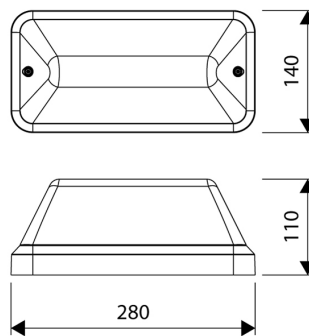

#### PRODUCTKENMERKEN

Geschikt voor wandmontage	✓	Nominale spanning	240 240 Volt
Wandmontage	✓	Nominale levensduur L70/B50 bij 25 °C	100000 Uur
Geschikt voor pendelophanging	✗	Systeemvermogen, systeemprestaties	7 Watt
Geschikt voor plafondbevestiging(montage)	✓	Armaturefficiëntie	100 Lumen/Watt
Geschikt voor inbouwmontage	✗	Kleurtemperatuur	3000 4000 Kelvin
Geschikt voor aanbouw	✓	Arbeidsfactor	0,8
Geschikt voor lichtlijnconfiguratie	✗	Breedte	140 Millimeter
Lichtbron	LED niet uitwisselbaar	Hoogte/diepte	110 Millimeter
Met lichtbron	✓	Lengte	280 Millimeter
Lamphouder	Overig	Aantal polen	2
Materiaal behuizing	Kunststof	Geleiderdoorsnede	1,5 mm <sup>2</sup> (Vierkante millimeter)
Oppervlaktebescherming behuizing	Geen (onbehandeld)		
Kleur behuizing	Zwart		
Materiaal afdekking	Kunststof transparant		
Rasteruitvoering	Zonder		
Spanningstype	AC		
Type tandwiel, gereedschap	LED besturingsapparatuur stroomgestuurd		
Regeling inbegrepen	✓		
Verwisselbare voorschakelapparatuur	✗		
Dimmer 0-10 V	✗		
Dimmer 1-10 V	✗		
Dimbaar Dali-2	✗		
Dimmer DALI	✗		
Dimmer DMX	✗		
Dimmer DSI	✗		
Dimmer met potentiometer (in het toestel ingebouwd)	✗		
Dimmer GPRS	✗		
Dimmer LineSwitch	✗		
Dimmer fabrikantspecifiek	✗		