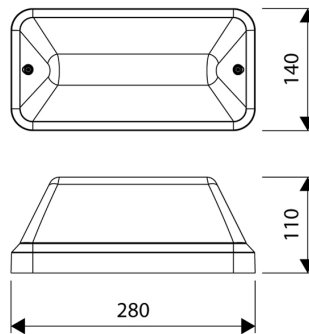

LED Pro-Fit zwart

40010313

EAN: 8720604744262

ROBUUSTE EN STIJLVOL VORMGEGEVEN PLAFOND- EN WANDARMATUREN MET ENERGIEBESPRENDE OPTIES

De Pro-Fit serie bestaat uit een tweetal robuuste en strak vormgegeven plafond- en wandarmaturen. De Pro-Fit is uitermate geschikt voor de woningbouw, voor het gebruik in portalen, gangen, galerijen en bergingen én aan de buitenzijde van panden om bijvoorbeeld de voor- en achterdeur goed te verlichten. Tevens een perfecte een-op-een vervanging van de meest toegepaste conventionele varianten, waarbij door de maatvoering schilderwerk in vele gevallen overbodig is.

PRODUCTKENMERKEN

Geschikt voor wandmontage	✓	Nominale spanning	240 240 Volt
Wandmontage	✓	Nominale levensduur L70/B50 bij 25 °C	100000 Uur
Geschikt voor pendelophanging	✗	Systeemvermogen, systeemprestaties	8 Watt
Geschikt voor plafondbevestiging(montage)	✓	Armaturefficiëntie	90 Lumen/Watt
Geschikt voor inbouwmontage	✗	Kleurtemperatuur	3000 4000 Kelvin
Geschikt voor aanbouw	✓	Arbeidsfactor	0,8
Geschikt voor lichtlijnconfiguratie	✗	Breedte	140 Millimeter
Lichtbron	LED niet uitwisselbaar	Hoogte/diepte	110 Millimeter
Met lichtbron	✓	Lengte	280 Millimeter
Lamphouder	Overig	Aantal polen	2
Materiaal behuizing	Kunststof	Geleiderdoorsnede	1,5 mm ² (Vierkante millimeter)
Oppervlaktebescherming behuizing	Geen (onbehandeld)		
Kleur behuizing	Zwart		
Materiaal afdekking	Kunststof transparant		
Rasteruitvoering	Zonder		
Spanningstype	AC		
Type tandwiel, gereedschap	LED besturingsapparatuur stroomgestuurd		
Regeling inbegrepen	✓		
Verwisselbare voorschakelapparatuur	✗		
Dimmer 0-10 V	✗		
Dimmer 1-10 V	✗		
Dimbaar Dali-2	✗		
Dimmer DALI	✗		
Dimmer DMX	✗		
Dimmer DSI	✗		
Dimmer met potentiometer (in het toestel ingebouwd)	✗		
Dimmer GPRS	✗		
Dimmer LineSwitch	✗		
Dimmer fabrikantspecifiek	✗		