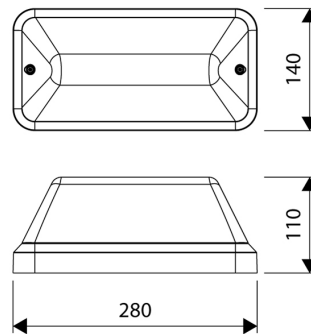

LED Pro-Fit zwart

40010312

EAN: 8720604744255

ROBUUSTE EN STIJLVOL VORMGEGEVEN PLAFOND- EN WANDARMATUREN MET ENERGIEBESPARENDE OPTIES

De Pro-Fit serie bestaat uit een tweetal robuuste en strak vormgegeven plafond- en wandarmaturen. De Pro-Fit is uitermate geschikt voor de woningbouw, voor het gebruik in portalen, gangen, galerijen en bergingen én aan de buitenzijde van panden om bijvoorbeeld de voor- en achterdeur goed te verlichten. Tevens een perfecte een-op-een vervanging van de meest toegepaste conventionele varianten, waarbij door de maatvoering schilderwerk in vele gevallen overbodig is.

PRODUCTKENMERKEN

Geschikt voor wandmontage	✓	Nominale spanning	240 240 Volt
Wandmontage	✓	Nominale levensduur L70/B50 bij 25 °C	100000 Uur
Geschikt voor pendelophanging	✗	Systeemvermogen, systeemprestaties	7 Watt
Geschikt voor plafondbevestiging(montage)	✓	Armaturefficiëntie	100 Lumen/Watt
Geschikt voor inbouwmontage	✗	Kleurtemperatuur	3000 4000 Kelvin
Geschikt voor aanbouw	✓	Arbeidsfactor	0,8
Geschikt voor lichtlijnconfiguratie	✗	Breedte	140 Millimeter
Lichtbron	LED niet uitwisselbaar	Hoogte/diepte	110 Millimeter
Met lichtbron	✓	Lengte	280 Millimeter
Lamphouder	Overig	Aantal polen	2
Materiaal behuizing	Kunststof	Geleiderdoorsnede	1,5 mm ² (Vierkante millimeter)
Oppervlaktebescherming behuizing	Geen (onbehandeld)		
Kleur behuizing	Zwart		
Materiaal afdekking	Kunststof transparant		
Rasteruitvoering	Zonder		
Spanningstype	AC		
Type tandwiel, gereedschap	LED besturingsapparatuur stroomgestuurd		
Regeling inbegrepen	✓		
Verwisselbare voorschakelapparatuur	✗		
Dimmer 0-10 V	✗		
Dimmer 1-10 V	✗		
Dimbaar Dali-2	✗		
Dimmer DALI	✗		
Dimmer DMX	✗		
Dimmer DSI	✗		
Dimmer met potentiometer (in het toestel ingebouwd)	✗		
Dimmer GPRS	✗		
Dimmer LineSwitch	✗		
Dimmer fabrikantspecifiek	✗		