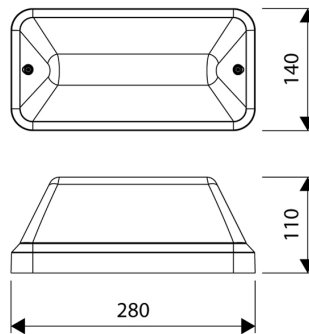

LED Pro-Fit zwart

40010311

EAN: 8720604744248

ROBUUSTE EN STIJLVOL VORMGEGEVEN PLAFOND- EN WANDARMATUREN MET ENERGIEBESPARENDE OPTIES

De Pro-Fit serie bestaat uit een tweetal robuuste en strak vormgegeven plafond- en wandarmaturen. De Pro-Fit is uitermate geschikt voor de woningbouw, voor het gebruik in portalen, gangen, galerijen en bergingen én aan de buitenzijde van panden om bijvoorbeeld de voor- en achterdeur goed te verlichten. Tevens een perfecte een-op-een vervanging van de meest toegepaste conventionele varianten, waarbij door de maatvoering schilderwerk in vele gevallen overbodig is.

PRODUCTKENMERKEN

Geschikt voor wandmontage	✓	Nominale spanning	240 240 Volt
Wandmontage	✓	Nominale levensduur L70/B50 bij 25 °C	100000 Uur
Geschikt voor pendelophanging	✗	Systeemvermogen, systeemprestaties	7 Watt
Geschikt voor plafondbevestiging(montage)	✓	Armaturefficiëntie	100 Lumen/Watt
Geschikt voor inbouwmontage	✗	Kleurtemperatuur	3000 4000 Kelvin
Geschikt voor aanbouw	✓	Arbeidsfactor	0,8
Geschikt voor lichtlijnconfiguratie	✗	Breedte	140 Millimeter
Lichtbron	LED niet uitwisselbaar	Hoogte/diepte	110 Millimeter
Met lichtbron	✓	Lengte	280 Millimeter
Lamphouder	Overig	Aantal polen	2
Materiaal behuizing	Kunststof	Geleiderdoorsnede	1,5 mm ² (Vierkante millimeter)
Oppervlaktebescherming behuizing	Geen (onbehandeld)		
Kleur behuizing	Zwart		
Materiaal afdekking	Kunststof transparant		
Rasteruitvoering	Zonder		
Spanningstype	AC		
Type tandwiel, gereedschap	LED besturingsapparatuur stroomgestuurd		
Regeling inbegrepen	✓		
Verwisselbare voorschakelapparatuur	✗		
Dimmer 0-10 V	✗		
Dimmer 1-10 V	✗		
Dimbaar Dali-2	✗		
Dimmer DALI	✗		
Dimmer DMX	✗		
Dimmer DSI	✗		
Dimmer met potentiometer (in het toestel ingebouwd)	✗		
Dimmer GPRS	✗		
Dimmer LineSwitch	✗		
Dimmer fabrikantspecifiek	✗		