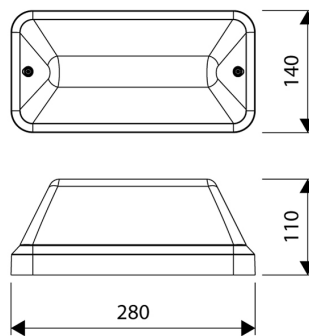

LED Pro-Fit wit

40010304

EAN: 8720604744224

ROBUUSTE EN STIJLVOL VORMGEGEVEN PLAFOND- EN WANDARMATUREN MET ENERGIEBESPARENDE OPTIES

De Pro-Fit serie bestaat uit een tweetal robuuste en strak vormgegeven plafond- en wandarmaturen. De Pro-Fit is uitermate geschikt voor de woningbouw, voor het gebruik in portalen, gangen, galerijen en bergingen én aan de buitenzijde van panden om bijvoorbeeld de voor- en achterdeur goed te verlichten. Tevens een perfecte een-op-een vervanging van de meest toegepaste conventionele varianten, waarbij door de maatvoering schilderwerk in vele gevallen overbodig is.

PRODUCTKENMERKEN

Geschikt voor wandmontage	✓	Nominale spanning	240 240 Volt
Wandmontage	✓	Nominale levensduur L70/B50 bij 25 °C	100000 Uur
Geschikt voor pendelophanging	✗	Systeemvermogen, systeemprestaties	7 Watt
Geschikt voor plafondbevestiging(montage)	✓	Armatuurefficiëntie	100 Lumen/Watt
Geschikt voor inbouwmontage	✗	Kleurtemperatuur	3000 4000 Kelvin
Geschikt voor aanbouw	✓	Arbeidsfactor	0,8
Geschikt voor lichtlijnconfiguratie	✗	Breedte	140 Millimeter
Lichtbron	LED niet uitwisselbaar	Hoogte/diepte	110 Millimeter
Met lichtbron	✓	Lengte	280 Millimeter
Lamphouder	Overig	Aantal polen	2
Materiaal behuizing	Kunststof	Geleiderdoorsnede	1,5 mm ² (Vierkante millimeter)
Oppervlaktebescherming behuizing	Geen (onbehandeld)		
Kleur behuizing	Wit		
Materiaal afdekking	Kunststof transparant		
Rasteruitvoering	Zonder		
Spanningstype	AC		
Type tandwiel, gereedschap	LED besturingsapparatuur stroomgestuurd		
Regeling inbegrepen	✓		
Verwisselbare voorschakelapparatuur	✗		
Dimmer 0-10 V	✗		
Dimmer 1-10 V	✗		
Dimbaar Dali-2	✗		
Dimmer DALI	✗		
Dimmer DMX	✗		
Dimmer DSI	✗		
Dimmer met potentiometer (in het toestel ingebouwd)	✗		
Dimmer GPRS	✗		
Dimmer LineSwitch	✗		
Dimmer fabrikantspecifiek	✗		