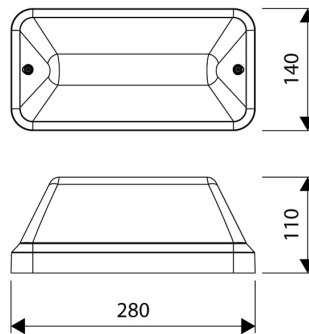

#### PRODUCTKENMERKEN

Geschikt voor wandmontage	✓	Nominale spanning	240 240 Volt
Wandmontage	✓	Nominale levensduur L70/B50 bij 25 °C	100000 Uur
Geschikt voor pendelophanging	✗	Systeemvermogen, systeemprestaties	7 Watt
Geschikt voor plafondbevestiging(montage)	✓	Armaturefficiëntie	100 Lumen/Watt
Geschikt voor inbouwmontage	✗	Kleurtemperatuur	3000 4000 Kelvin
Geschikt voor aanbouw	✓	Arbeidsfactor	0,8
Geschikt voor lichtlijnconfiguratie	✗	Breedte	140 Millimeter
Lichtbron	LED niet uitwisselbaar	Hoogte/diepte	110 Millimeter
Met lichtbron	✓	Lengte	280 Millimeter
Lamphouder	Overig	Aantal polen	2
Materiaal behuizing	Kunststof	Geleiderdoorsnede	1,5 mm <sup>2</sup> (Vierkante millimeter)
Oppervlaktebescherming behuizing	Geen (onbehandeld)		
Kleur behuizing	Wit		
Materiaal afdekking	Kunststof transparant		
Rasteruitvoering	Zonder		
Spanningstype	AC		
Type tandwiel, gereedschap	LED besturingsapparatuur stroomgestuurd		
Regeling inbegrepen	✓		
Verwisselbare voorschakelapparatuur	✗		
Dimmer 0-10 V	✗		
Dimmer 1-10 V	✗		
Dimbaar Dali-2	✗		
Dimmer DALI	✗		
Dimmer DMX	✗		
Dimmer DSI	✗		
Dimmer met potentiometer (in het toestel ingebouwd)	✗		
Dimmer GPRS	✗		
Dimmer LineSwitch	✗		
Dimmer fabrikantspecifiek	✗		