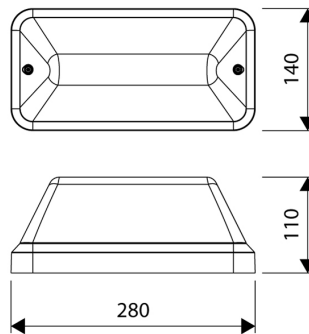

LED Pro-Fit wit

40010300

EAN: 8720604744187

ROBUUSTE EN STIJLVOL VORMGEGEVEN PLAFOND- EN WANDARMATUREN MET ENERGIEBESPARENDE OPTIES

De Pro-Fit serie bestaat uit een tweetal robuuste en strak vormgegeven plafond- en wandarmaturen. De Pro-Fit is uitermate geschikt voor de woningbouw, voor het gebruik in portalen, gangen, galerijen en bergingen én aan de buitenzijde van panden om bijvoorbeeld de voor- en achterdeur goed te verlichten. Tevens een perfecte een-op-een vervanging van de meest toegepaste conventionele varianten, waarbij door de maatvoering schilderwerk in vele gevallen overbodig is.

PRODUCTKENMERKEN

Geschikt voor wandmontage	✓	Nominale spanning	240 240 Volt
Wandmontage	✓	Nominale levensduur L70/B50 bij 25 °C	100000 Uur
Geschikt voor pendelophanging	✗	Systeemvermogen, systeemprestaties	6 Watt
Geschikt voor plafondbevestiging(montage)	✓	Armaturefficiëntie	120 Lumen/Watt
Geschikt voor inbouwmontage	✗	Kleurtemperatuur	3000 4000 Kelvin
Geschikt voor aanbouw	✓	Arbeidsfactor	0,8
Geschikt voor lichtlijnconfiguratie	✗	Breedte	140 Millimeter
Lichtbron	LED niet uitwisselbaar	Hoogte/diepte	110 Millimeter
Met lichtbron	✓	Lengte	280 Millimeter
Lamphouder	Overig	Aantal polen	2
Materiaal behuizing	Kunststof	Geleiderdoorsnede	1,5 mm ² (Vierkante millimeter)
Oppervlaktebescherming behuizing	Geen (onbehandeld)		
Kleur behuizing	Wit		
Materiaal afdekking	Kunststof transparant		
Rasteruitvoering	Zonder		
Spanningstype	AC		
Type tandwiel, gereedschap	LED besturingsapparatuur stroomgestuurd		
Regeling inbegrepen	✓		
Verwisselbare voorschakelapparatuur	✗		
Dimmer 0-10 V	✗		
Dimmer 1-10 V	✗		
Dimbaar Dali-2	✗		
Dimmer DALI	✗		
Dimmer DMX	✗		
Dimmer DSI	✗		
Dimmer met potentiometer (in het toestel ingebouwd)	✗		
Dimmer GPRS	✗		
Dimmer LineSwitch	✗		
Dimmer fabrikantspecifiek	✗		