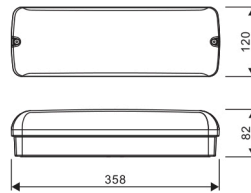

### PRODUCTKENMERKEN

Geschikt voor wandmontage	✓	Nominale spanning	24 42 Volt
Wandmontage	✓	Nominale levensduur L70/B50 bij 25 °C	50000 Uur
Geschikt voor pendelophanging	✗	Nominale omgevingstemperatuur volgens IEC62722-2-1	-20 50 graden Celsius
Geschikt voor plafondbevestiging(montage)	✓	Systeemvermogen, systeemprestaties	6 Watt
Geschikt voor inbouwmontage	✗	Armaturefficiëntie	100 Lumen/Watt
Geschikt voor aanbouw	✓	Effectieve lichtstroom	600 Lumen
Geschikt voor lichtlijnconfiguratie	✗	Kleurtemperatuur	3000 4000 Kelvin
Geschikt voor beeldschermwerkplaats	✗	Arbeidsfactor	0,9
Lichtbron	LED niet uitwisselbaar	Breedte	120 Millimeter
Met lichtbron	✓	Hoogte/diepte	82 Millimeter
Lamphouder	Overig	Lengte	358 Millimeter
Materiaal behuizing	Kunststof	Verblindingsbegrenzing (UGR)	17
Oppervlaktebescherming behuizing	Overig		
Kleur behuizing	Wit		
Materiaal afdekking	Kunststof opaal		
Rasteruitvoering	Zonder		
Spanningstype	AC/DC		
Type tandwiel, gereedschap	LED besturingsapparatuur stroomgestuurd		
Regeling inbegrepen	✓		
Dimmer 0-10 V	✗		
Dimmer 1-10 V	✗		
Dimmer DALI	✗		
Dimmer DMX	✗		
Dimmer DSI	✗		
Dimmer met potentiometer (in het toestel ingebouwd)	✗		
Dimmer GPRS	✗		
Dimmer LineSwitch	✗		
Dimmer fabrikantspecifiek	✗		