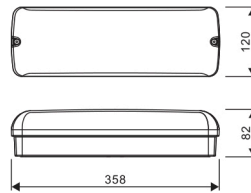

LED Pro-Portal schakelbaar

40010031

EAN: 8720604744125

SLIMME OPLOSSING VOOR EEN VEILIGE DOORGANG

De waterdichte (IP65) LED Pro-Portal is speciaal ontwikkeld voor het verlichten van galerijen, gangen, trappenhuisen, bergingen, toiletten, enz. Verkrijgbaar met noodunit en een vernieuwde microwave sensor: 3-staps dim optie (100% 20% 0%) en daglicht prioriteit waarbij aan-/uitschakeling op basis van daglicht mogelijk is. Armaturen met en zonder sensor kunnen worden gecombineerd als master/slave.

PRODUCTKENMERKEN

Geschikt voor wandmontage	✓	Nominale spanning	220 240 Volt
Wandmontage	✓	Nominale levensduur L70/B50 bij 25 °C	50000 Uur
Geschikt voor pendelophanging	✗	Nominale omgevingstemperatuur volgens IEC62722-2-1	-20 50 graden Celsius
Geschikt voor plafondbevestiging(montage)	✓	Systeemvermogen, systeemprestaties	8,5 Watt
Geschikt voor inbouwmontage	✗	Armaturefficiëntie	70,5 Lumen/Watt
Geschikt voor aanbouw	✓	Effectieve lichtstroom	600 Lumen
Geschikt voor lichtlijnconfiguratie	✗	Kleurtemperatuur	3000 4000 Kelvin
Geschikt voor beeldschermwerkplaats	✗	Arbeidsfactor	0,9
Lichtbron	LED niet uitwisselbaar	Breedte	120 Millimeter
Met lichtbron	✓	Hoogte/diepte	82 Millimeter
Lamphouder	Overig	Lengte	358 Millimeter
Materiaal behuizing	Kunststof	Verblindingsbegrenzing (UGR)	17
Oppervlaktebescherming behuizing	Overig		
Kleur behuizing	Wit		
Materiaal afdekking	Kunststof opaal		
Rasteruitvoering	Zonder		
Spanningstype	AC		
Type tandwiel, gereedschap	LED besturingsapparatuur stroomgestuurd		
Regeling inbegrepen	✓		
Dimmer 0-10 V	✗		
Dimmer 1-10 V	✗		
Dimmer DALI	✗		
Dimmer DMX	✗		
Dimmer DSI	✗		
Dimmer met potentiometer (in het toestel ingebouwd)	✗		
Dimmer GPRS	✗		
Dimmer LineSwitch	✗		
Dimmer fabrikantspecifiek	✗		