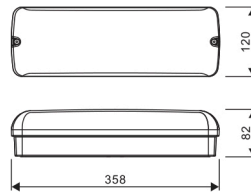

### PRODUCTKENMERKEN

Geschikt voor wandmontage	✓	Nominale spanning	220 240 Volt
Wandmontage	✓	Nominale levensduur L70/B50 bij 25 °C	50000 Uur
Geschikt voor pendelophanging	✗	Nominale omgevingstemperatuur volgens IEC62722-2-1	-20 50 graden Celsius
Geschikt voor plafondbevestiging(montage)	✓	Systeemvermogen, systeemprestaties	7 Watt
Geschikt voor inbouwmontage	✗	Armaturefficiëntie	85,5 Lumen/Watt
Geschikt voor aanbouw	✓	Effectieve lichtstroom	600 Lumen
Geschikt voor lichtlijnconfiguratie	✗	Kleurtemperatuur	3000 4000 Kelvin
Geschikt voor beeldschermwerkplaats	✗	Arbeidsfactor	0,9
Lichtbron	LED niet uitwisselbaar	Breedte	120 Millimeter
Met lichtbron	✓	Hoogte/diepte	82 Millimeter
Lamphouder	Overig	Lengte	358 Millimeter
Materiaal behuizing	Kunststof	Verblindingsbegrenzing (UGR)	17
Oppervlaktebescherming behuizing	Overig		
Kleur behuizing	Wit		
Materiaal afdekking	Kunststof opaal		
Rasteruitvoering	Zonder		
Spanningstype	AC		
Type tandwiel, gereedschap	LED besturingsapparatuur stroomgestuurd		
Regeling inbegrepen	✓		
Dimmer 0-10 V	✗		
Dimmer 1-10 V	✗		
Dimmer DALI	✗		
Dimmer DMX	✗		
Dimmer DSI	✗		
Dimmer met potentiometer (in het toestel ingebouwd)	✗		
Dimmer GPRS	✗		
Dimmer LineSwitch	✗		
Dimmer fabrikantspecifiek	✗		