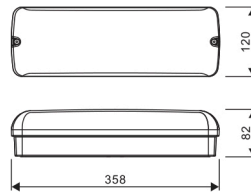

LED Pro-Portal schakelbaar

40010001

EAN: 8720604744095

SLIMME OPLOSSING VOOR EEN VEILIGE DOORGANG

De waterdichte (IP65) LED Pro-Portal is speciaal ontwikkeld voor het verlichten van galerijen, gangen, trappenhuisen, bergingen, toiletten, enz. Verkrijgbaar met noodunit en een vernieuwde microwave sensor: 3-staps dim optie (100% 20% 0%) en daglicht prioriteit waarbij aan-/uitschakeling op basis van daglicht mogelijk is. Armaturen met en zonder sensor kunnen worden gecombineerd als master/slave.

PRODUCTKENMERKEN

Geschikt voor wandmontage	✓	Nominale spanning	220 240 Volt
Wandmontage	✓	Nominale levensduur L70/B50 bij 25 °C	50000 Uur
Geschikt voor pendelophanging	✗	Nominale omgevingstemperatuur volgens IEC62722-2-1	-20 50 graden Celsius
Geschikt voor plafondbevestiging(montage)	✓	Systeemvermogen, systeemprestaties	6 Watt
Geschikt voor inbouwmontage	✗	Armaturefficiëntie	100 Lumen/Watt
Geschikt voor aanbouw	✓	Effectieve lichtstroom	600 Lumen
Geschikt voor lichtlijnconfiguratie	✗	Kleurtemperatuur	3000 4000 Kelvin
Geschikt voor beeldschermwerkplaats	✗	Arbeidsfactor	0,9
Lichtbron	LED niet uitwisselbaar	Breedte	120 Millimeter
Met lichtbron	✓	Hoogte/diepte	82 Millimeter
Lamphouder	Overig	Lengte	358 Millimeter
Materiaal behuizing	Kunststof	Verblindingsbegrenzing (UGR)	17
Oppervlaktebescherming behuizing	Overig		
Kleur behuizing	Wit		
Materiaal afdekking	Kunststof opaal		
Rasteruitvoering	Zonder		
Spanningstype	AC		
Type tandwiel, gereedschap	LED besturingsapparatuur stroomgestuurd		
Regeling inbegrepen	✓		
Dimmer 0-10 V	✗		
Dimmer 1-10 V	✗		
Dimmer DALI	✗		
Dimmer DMX	✗		
Dimmer DSI	✗		
Dimmer met potentiometer (in het toestel ingebouwd)	✗		
Dimmer GPRS	✗		
Dimmer LineSwitch	✗		
Dimmer fabrikantspecifiek	✗		