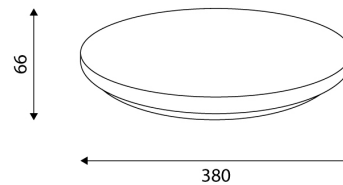

PRODUCTKENMERKEN

Geschikt voor wandmontage	✓	Nominale spanning	230 230 Volt
Wandmontage	✓	Nominale ledstroom bij constante stroom	230 230 Milli-ampère
Geschikt voor pendelophanging	✗	Nom. Stroom	230 230 Milli-ampère
Geschikt voor plafondbevestiging(montage)	✓	Rated life time L80/B50 at 25 °C	30000 Uur
Geschikt voor inbouwmontage	✗	Nominale omgevingstemperatuur volgens IEC62722-2-1	-20 40 graden Celsius
Geschikt voor aanbouw	✓	Systeemvermogen, systeemprestaties	24,5 Watt
Geschikt voor lichtlijnconfiguratie	✗	Armatuurefficiëntie	90 Lumen/Watt
Geschikt voor beeldschermwerkplaats	✗	Effectieve lichtstroom	2150 Lumen
Lichtbron	LED niet uitwisselbaar	Kleurtemperatuur	3000 6500 Kelvin
Met lichtbron	✓	Arbeidsfactor	0,9
Lamphouder	Overig	Hoogte/diepte	66 Millimeter
Materiaal behuizing	Staal	Buitendiameter	380 Millimeter
Oppervlaktebescherming behuizing	Gelakt	Aantal polen	3
Kleur behuizing	Wit	Geleiderdoorsnede	1,5 mm ² (Vierkante millimeter)
Materiaal afdekking	Kunststof opaal		
Rasteruitvoering	Zonder		
Spanningstype	AC		
Type tandwiel, gereedschap	LED besturingsapparatuur stroomgestuurd		
Regeling inbegrepen	✓		
Verwisselbare voorschakelapparatuur	✗		
Dimmer 0-10 V	✗		
Dimmer 1-10 V	✗		
Dimbaar Dali-2	✗		
Dimmer DALI	✗		
Dimmer DMX	✗		
Dimmer DSI	✗		
Dimmer met potentiometer (in het toestel ingebouwd)	✗		