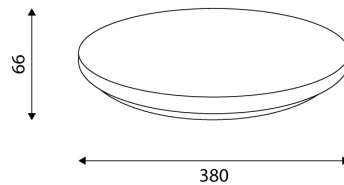

PRODUCTKENMERKEN

Geschikt voor wandmontage	✓	Nominale spanning	230 230 Volt
Wandmontage	✓	Nominale ledstroom bij constante stroom	230 230 Milli-ampère
Geschikt voor pendelophanging	✗	Nom. Stroom	230 230 Milli-ampère
Geschikt voor plafondbevestiging(montage)	✓	Rated life time L80/B50 at 25 °C	30000 Uur
Geschikt voor inbouwmontage	✗	Nominale omgevingstemperatuur volgens IEC62722-2-1	-20 40 graden Celsius
Geschikt voor aanbouw	✓	Systeemvermogen, systeemprestaties	23 Watt
Geschikt voor lichtlijnconfiguratie	✗	Armatuurefficiëntie	90 Lumen/Watt
Geschikt voor beeldschermwerkplaats	✗	Effectieve lichtstroom	2150 Lumen
Lichtbron	LED niet uitwisselbaar	Kleurtemperatuur	3000 6500 Kelvin
Met lichtbron	✓	Arbeidsfactor	0,9
Lamphouder	Overig	Hoogte/diepte	66 Millimeter
Materiaal behuizing	Staal	Buitendiameter	380 Millimeter
Oppervlaktebescherming behuizing	Gelakt	Aantal polen	3
Kleur behuizing	Wit	Geleiderdoorsnede	1,5 mm ² (Vierkante millimeter)
Materiaal afdekking	Kunststof opaal		
Rasteruitvoering	Zonder		
Spanningstype	AC		
Type tandwiel, gereedschap	LED besturingsapparatuur stroomgestuurd		
Regeling inbegrepen	✓		
Verwisselbare voorschakelapparatuur	✗		
Dimmer 0-10 V	✗		
Dimmer 1-10 V	✗		
Dimbaar Dali-2	✗		
Dimmer DALI	✗		
Dimmer DMX	✗		
Dimmer DSI	✗		
Dimmer met potentiometer (in het toestel ingebouwd)	✗		