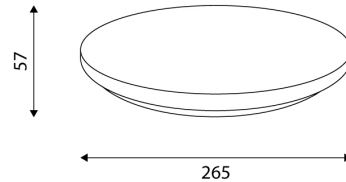

### PRODUCTKENMERKEN

Geschikt voor wandmontage	✓	Nominale spanning	230 230 Volt
Wandmontage	✓	Nominale ledstroom bij constante stroom	115 115 Milli-ampère
Geschikt voor pendelophanging	✗	Nom. Stroom	115 115 Milli-ampère
Geschikt voor plafondbevestiging(montage)	✓	Rated life time L80/B50 at 25 °C	30000 Uur
Geschikt voor inbouwmontage	✗	Nominale omgevingstemperatuur volgens IEC62722-2-1	-20 40 graden Celsius
Geschikt voor aanbouw	✓	Systeemvermogen, systeemprestaties	12 Watt
Geschikt voor lichtlijnconfiguratie	✗	Armaturefficiëntie	90 Lumen/Watt
Geschikt voor beeldschermwerkplaats	✗	Effectieve lichtstroom	1100 Lumen
Lichtbron	LED niet uitwisselbaar	Kleurtemperatuur	3000 6500 Kelvin
Met lichtbron	✓	Arbeidsfactor	0,9
Lamphouder	Overig	Hoogte/diepte	57 Millimeter
Materiaal behuizing	Staal	Buitendiameter	265 Millimeter
Oppervlaktebescherming behuizing	Gelakt	Aantal polen	3
Kleur behuizing	Wit	Geleiderdoorsnede	1,5 mm <sup>2</sup> (Vierkante millimeter)
Materiaal afdekking	Kunststof opaal		
Rasteruitvoering	Zonder		
Spanningstype	AC		
Type tandwiel, gereedschap	LED besturingsapparatuur stroomgestuurd		
Regeling inbegrepen	✓		
Verwisselbare voorschakelapparatuur	✗		
Dimmer 0-10 V	✗		
Dimmer 1-10 V	✗		
Dimbaar Dali-2	✗		
Dimmer DALI	✗		
Dimmer DMX	✗		
Dimmer DSI	✗		
Dimmer met potentiometer (in het toestel ingebouwd)	✗		