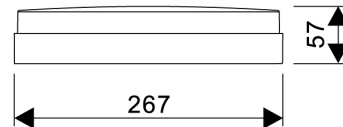

PRODUCTKENMERKEN

Geschikt voor wandmontage	✓	Nominale spanning	220 240 Volt
Wandmontage	✓	Nominale levensduur L70/B50 bij 25 °C	175000 Uur
Geschikt voor pendelophanging	✗	Nominale levensduur L80/B50 bij 25 °C	110000 Uur
Geschikt voor plafondbevestiging(montage)	✓	Lumenbehoud bij gemiddelde levensduur van 35.000 uur bij 25 °C omgeving (tq)	95 Procent, percentage
Geschikt voor inbouwmontage	✗	Rated life time L70/B10 at 25 °C	120000 Uur
Geschikt voor aanbouw	✓	Lumenbehoud bij gemiddelde levensduur van 50.000 uur bij 25 °C omgeving (tq)	93 Procent, percentage
Geschikt voor lichtlijnconfiguratie	✗	Lumenbehoud bij gemiddelde levensduur van 75.000 uur bij 25 °C omgeving (tq)	89 Procent, percentage
Geschikt voor beeldschermwerkplaats	✗	Nominale levensduur L80/B10 bij 25 °C	75000 Uur
Lichtbron	LED niet uitwisselbaar	Nominale levensduur L90/B10 bij 25 °C	38000 Uur
Met lichtbron	✓	Rated life time L90/B50 at 25 °C	50000 Uur
Lamphouder	Overig	Max. aantal armaturen per leidingbeveiligingsschakelaar B16	91
Materiaal behuizing	Kunststof	Max. aantal armaturen per leidingbeveiligingsschakelaar C16	183
Oppervlaktebescherming behuizing	Overig	Nominale omgevingstemperatuur volgens IEC62722-2-1	-25 40 graden Celsius
Kleur behuizing	Zwart	Armaturefficiëntie	90 Lumen/Watt
Materiaal afdekking	Kunststof opaal	Effectieve lichtstroom	970 Lumen
Rasteruitvoering	Zonder	Systeemvermogen, systeemprestaties	10,5 Watt
Spanningstype	AC	Kleurtemperatuur	3000 4000 Kelvin
Type tandwiel, gereedschap	LED besturingsapparatuur stroomgestuurd	Arbeidsfactor	0,9
Regeling inbegrepen	✓	Hoogte/diepte	57 Millimeter
Verwisselbare voorschakelapparatuur	✗	Buitendiameter	267 Millimeter
Dimmer 0-10 V	✗	Aantal polen	2
Dimmer 1-10 V	✗		
Dimmer DALI	✗		
Dimbaar Dali-2	✗		