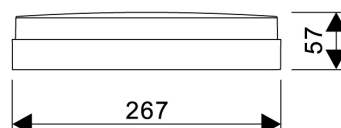

PRODUCTKENMERKEN

Geschikt voor wandmontage	✓	Nominale spanning	220 240 Volt
Wandmontage	✓	Nominale levensduur L70/B50 bij 25 °C	175000 Uur
Geschikt voor pendelophanging	✗	Nominale levensduur L80/B50 bij 25 °C	110000 Uur
Geschikt voor plafondbevestiging(montage)	✓	Lumenbehoud bij gemiddelde levensduur van 35.000 uur bij 25 °C omgeving (tq)	95 Procent, percentage
Geschikt voor inbouwmontage	✗	Rated life time L70/B10 at 25 °C	120000 Uur
Geschikt voor aanbouw	✓	Lumenbehoud bij gemiddelde levensduur van 50.000 uur bij 25 °C omgeving (tq)	93 Procent, percentage
Geschikt voor lichtlijnconfiguratie	✗	Lumenbehoud bij gemiddelde levensduur van 75.000 uur bij 25 °C omgeving (tq)	89 Procent, percentage
Geschikt voor beeldschermwerkplaats	✗	Nominale levensduur L80/B10 bij 25 °C	75000 Uur
Lichtbron	LED niet uitwisselbaar	Nominale levensduur L90/B10 bij 25 °C	38000 Uur
Met lichtbron	✓	Rated life time L90/B50 at 25 °C	50000 Uur
Lamphouder	Overig	Max. aantal armaturen per leidingbeveiligingsschakelaar B16	107
Materiaal behuizing	Kunststof	Max. aantal armaturen per leidingbeveiligingsschakelaar C16	213
Oppervlaktebescherming behuizing	Overig	Nominale omgevingstemperatuur volgens IEC62722-2-1	-25 50 graden Celsius
Kleur behuizing	Zwart	Armaturefficiëntie	105 Lumen/Watt
Materiaal afdekking	Kunststof opaal	Effectieve lichtstroom	970 Lumen
Rasteruitvoering	Zonder	Systeemvermogen, systeemprestaties	9 Watt
Spanningstype	AC/DC	Kleurtemperatuur	3000 4000 Kelvin
Type tandwiel, gereedschap	LED besturingsapparatuur stroomgestuurd	Arbeidsfactor	0,9
Regeling inbegrepen	✓	Hoogte/diepte	57 Millimeter
Verwisselbare voorschakelapparatuur	✗	Buitendiameter	267 Millimeter
Dimmer 0-10 V	✗	Aantal polen	2
Dimmer 1-10 V	✗		
Dimmer DALI	✗		
Dimbaar Dali-2	✗		