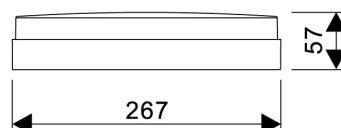

### PRODUCTKENMERKEN

Geschikt voor wandmontage	✓	Nominale spanning	220 240 Volt
Wandmontage	✓	Nominale levensduur L70/B50 bij 25 °C	175000 Uur
Geschikt voor pendelophanging	✗	Lumenbehoud bij gemiddelde levensduur van 35.000 uur bij 25 °C omgeving (tq)	95 Procent, percentage
Geschikt voor plafondbevestiging(montage)	✓	Rated life time L70/B10 at 25 °C	120000 Uur
Geschikt voor inbouwmontage	✗	Lumenbehoud bij gemiddelde levensduur van 50.000 uur bij 25 °C omgeving (tq)	93 Procent, percentage
Geschikt voor aanbouw	✗	Lumenbehoud bij gemiddelde levensduur van 75.000 uur bij 25 °C omgeving (tq)	89 Procent, percentage
Geschikt voor lichtlijnconfiguratie	✗	Rated life time L80/B50 at 25 °C	110000 Uur
Geschikt voor beeldschermwerkplaats	✗	Nominale levensduur L80/B10 bij 25 °C	75000 Uur
Lichtbron	LED niet uitwisselbaar	Max. aantal armaturen per leidingbeveiligingsschakelaar B16	91
Met lichtbron	✓	Nominale levensduur L90/B10 bij 25 °C	38000 Uur
Lamphouder	Overig	Max. aantal armaturen per leidingbeveiligingsschakelaar C16	183
Materiaal behuizing	Kunststof	Rated life time L90/B50 at 25 °C	50000 Uur
Oppervlaktebescherming behuizing	Overig	Nominale omgevingstemperatuur volgens IEC62722-2-1	-25 40 graden Celsius
Kleur behuizing	Wit	Systeemvermogen, systeemprestaties	10,5 Watt
Materiaal afdekking	Kunststof opaal	Armaturefficiëntie	90 Lumen/Watt
Rasteruitvoering	Zonder	Effectieve lichtstroom	970 Lumen
Spanningstype	AC	Kleurtemperatuur	3000 4000 Kelvin
Type tandwiel, gereedschap	LED besturingsapparatuur stroomgestuurd	Arbeidsfactor	0,9
Regeling inbegrepen	✓	Hoogte/diepte	57 Millimeter
Verwisselbare voorschakelapparatuur	✗	Buitendiameter	267 Millimeter
Dimmer 0-10 V	✗	Aantal polen	2
Dimmer 1-10 V	✗		
Dimbaar Dali-2	✗		