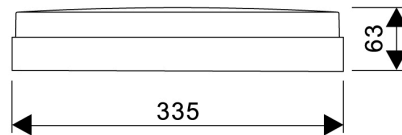

PRODUCTKENMERKEN

Geschikt voor wandmontage	✓	Nominale spanning	220 240 Volt
Wandmontage	✓	Nominale levensduur L70/B50 bij 25 °C	175000 Uur
Geschikt voor pendelophanging	✗	Nominale levensduur L80/B50 bij 25 °C	110000 Uur
Geschikt voor plafondbevestiging(montage)	✓	Lumenbehoud bij gemiddelde levensduur van 35.000 uur bij 25 °C omgeving (tq)	95 Procent, percentage
Geschikt voor inbouwmontage	✗	Rated life time L70/B10 at 25 °C	120000 Uur
Geschikt voor aanbouw	✓	Lumenbehoud bij gemiddelde levensduur van 50.000 uur bij 25 °C omgeving (tq)	93 Procent, percentage
Geschikt voor lichtlijnconfiguratie	✗	Lumenbehoud bij gemiddelde levensduur van 75.000 uur bij 25 °C omgeving (tq)	89 Procent, percentage
Geschikt voor beeldschermwerkplaats	✗	Nominale levensduur L80/B10 bij 25 °C	75000 Uur
Lichtbron	LED niet uitwisselbaar	Nominale levensduur L90/B10 bij 25 °C	38000 Uur
Met lichtbron	✓	Rated life time L90/B50 at 25 °C	50000 Uur
Lamphouder	Overig	Max. aantal armaturen per leidingbeveiligingsschakelaar B16	55
Materiaal behuizing	Kunststof	Max. aantal armaturen per leidingbeveiligingsschakelaar C16	110
Oppervlaktebescherming behuizing	Overig	Nominale omgevingstemperatuur volgens IEC62722-2-1	-10 40 graden Celsius
Kleur behuizing	Zwart	Armaturefficiëntie	95 Lumen/Watt
Materiaal afdekking	Kunststof opaal	Effectieve lichtstroom	1700 Lumen
Rasteruitvoering	Zonder	Systeemvermogen, systeemprestaties	17,5 Watt
Spanningstype	AC	Kleurtemperatuur	3000 4000 Kelvin
Type tandwiel, gereedschap	LED besturingsapparatuur stroomgestuurd	Arbeidsfactor	0,9
Regeling inbegrepen	✓	Hoogte/diepte	63 Millimeter
Verwisselbare voorschakelapparatuur	✗	Buitendiameter	335 Millimeter
Dimmer 0-10 V	✗	Aantal polen	3
Dimmer 1-10 V	✗		
Dimmer DALI	✗		
Dimbaar Dali-2	✗		