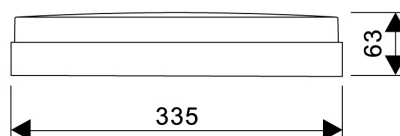

### PRODUCTKENMERKEN

Geschikt voor wandmontage	✓	Nominale spanning	220 240 Volt
Wandmontage	✓	Nominale levensduur L70/B50 bij 25 °C	175000 Uur
Geschikt voor pendelophanging	✗	Nominale levensduur L80/B50 bij 25 °C	110000 Uur
Geschikt voor plafondbevestiging(montage)	✓	Lumenbehoud bij gemiddelde levensduur van 35.000 uur bij 25 °C omgeving (tq)	95 Procent, percentage
Geschikt voor inbouwmontage	✗	Rated life time L70/B10 at 25 °C	120000 Uur
Geschikt voor aanbouw	✓	Lumenbehoud bij gemiddelde levensduur van 50.000 uur bij 25 °C omgeving (tq)	93 Procent, percentage
Geschikt voor lichtlijnconfiguratie	✗	Lumenbehoud bij gemiddelde levensduur van 75.000 uur bij 25 °C omgeving (tq)	89 Procent, percentage
Geschikt voor beeldschermwerkplaats	✗	Nominale levensduur L80/B10 bij 25 °C	75000 Uur
Lichtbron	LED niet uitwisselbaar	Nominale levensduur L90/B10 bij 25 °C	38000 Uur
Met lichtbron	✓	Rated life time L90/B50 at 25 °C	50000 Uur
Lamphouder	Overig	Max. aantal armaturen per leidingbeveiligingsschakelaar B16	60
Materiaal behuizing	Kunststof	Max. aantal armaturen per leidingbeveiligingsschakelaar C16	120
Oppervlaktebescherming behuizing	Overig	Nominale omgevingstemperatuur volgens IEC62722-2-1	-10 40 graden Celsius
Kleur behuizing	Zwart	Armaturefficiëntie	105 Lumen/Watt
Materiaal afdekking	Kunststof opaal	Effectieve lichtstroom	1700 Lumen
Rasteruitvoering	Zonder	Systeemvermogen, systeemprestaties	16 Watt
Spanningstype	AC	Kleurtemperatuur	3000 4000 Kelvin
Type tandwiel, gereedschap	LED besturingsapparatuur stroomgestuurd	Arbeidsfactor	0,9
Regeling inbegrepen	✓	Hoogte/diepte	63 Millimeter
Verwisselbare voorschakelapparatuur	✗	Buitendiameter	335 Millimeter
Dimmer 0-10 V	✗	Aantal polen	3
Dimmer 1-10 V	✗		
Dimmer DALI	✗		
Dimbaar Dali-2	✗		