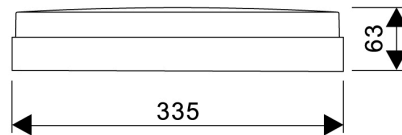

PRODUCTKENMERKEN

Geschikt voor wandmontage	✓	Nominale spanning	220 240 Volt
Wandmontage	✓	Nominale levensduur L70/B50 bij 25 °C	175000 Uur
Geschikt voor pendelophanging	✗	Nominale levensduur L80/B50 bij 25 °C	110000 Uur
Geschikt voor plafondbevestiging(montage)	✓	Lumenbehoud bij gemiddelde levensduur van 35.000 uur bij 25 °C omgeving (tq)	95 Procent, percentage
Geschikt voor inbouwmontage	✗	Rated life time L70/B10 at 25 °C	120000 Uur
Geschikt voor aanbouw	✓	Lumenbehoud bij gemiddelde levensduur van 50.000 uur bij 25 °C omgeving (tq)	93 Procent, percentage
Geschikt voor lichtlijnconfiguratie	✗	Lumenbehoud bij gemiddelde levensduur van 75.000 uur bij 25 °C omgeving (tq)	89 Procent, percentage
Geschikt voor beeldschermwerkplaats	✗	Nominale levensduur L80/B10 bij 25 °C	75000 Uur
Lichtbron	LED niet uitwisselbaar	Nominale levensduur L90/B10 bij 25 °C	38000 Uur
Met lichtbron	✓	Rated life time L90/B50 at 25 °C	50000 Uur
Lamphouder	Overig	Max. aantal armaturen per leidingbeveiligingsschakelaar B16	64
Materiaal behuizing	Kunststof	Max. aantal armaturen per leidingbeveiligingsschakelaar C16	128
Oppervlaktebescherming behuizing	Overig	Nominale omgevingstemperatuur volgens IEC62722-2-1	-25 50 graden Celsius
Kleur behuizing	Zwart	Armaturefficiëntie	110 Lumen/Watt
Materiaal afdekking	Kunststof opaal	Effectieve lichtstroom	1700 Lumen
Rasteruitvoering	Zonder	Systeemvermogen, systeemprestaties	15 Watt
Spanningstype	AC/DC	Kleurtemperatuur	3000 4000 Kelvin
Type tandwiel, gereedschap	LED besturingsapparatuur stroomgestuurd	Arbeidsfactor	0,9
Regeling inbegrepen	✓	Hoogte/diepte	63 Millimeter
Verwisselbare voorschakelapparatuur	✗	Buitendiameter	335 Millimeter
Dimmer 0-10 V	✗	Aantal polen	2
Dimmer 1-10 V	✗		
Dimmer DALI	✗		
Dimbaar Dali-2	✗		