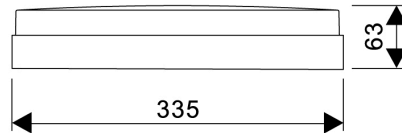

### PRODUCTKENMERKEN

Geschikt voor wandmontage	✓	Nominale spanning	220 240 Volt
Wandmontage	✓	Nominale levensduur L70/B50 bij 25 °C	175000 Uur
Geschikt voor pendelophanging	✗	Lumenbehoud bij gemiddelde levensduur van 35.000 uur bij 25 °C omgeving (tq)	95 Procent, percentage
Geschikt voor plafondbevestiging(montage)	✓	Rated life time L70/B10 at 25 °C	120000 Uur
Geschikt voor inbouwmontage	✗	Lumenbehoud bij gemiddelde levensduur van 50.000 uur bij 25 °C omgeving (tq)	93 Procent, percentage
Geschikt voor aanbouw	✗	Lumenbehoud bij gemiddelde levensduur van 75.000 uur bij 25 °C omgeving (tq)	89 Procent, percentage
Geschikt voor lichtlijnconfiguratie	✗	Rated life time L80/B50 at 25 °C	110000 Uur
Geschikt voor beeldschermwerkplaats	✗	Nominale levensduur L80/B10 bij 25 °C	75000 Uur
Lichtbron	LED niet uitwisselbaar	Max. aantal armaturen per leidingbeveiligingsschakelaar B16	55
Met lichtbron	✓	Nominale levensduur L90/B10 bij 25 °C	38000 Uur
Lamphouder	Overig	Max. aantal armaturen per leidingbeveiligingsschakelaar C16	110
Materiaal behuizing	Kunststof	Rated life time L90/B50 at 25 °C	50000 Uur
Oppervlaktebescherming behuizing	Overig	Nominale omgevingstemperatuur volgens IEC62722-2-1	-10 40 graden Celsius
Kleur behuizing	Wit	Systeemvermogen, systeemprestaties	17,5 Watt
Materiaal afdekking	Kunststof opaal	Armaturefficiëntie	95 Lumen/Watt
Rasteruitvoering	Zonder	Effectieve lichtstroom	1700 Lumen
Spanningstype	AC	Kleurtemperatuur	3000 4000 Kelvin
Type tandwiel, gereedschap	LED besturingsapparatuur stroomgestuurd	Arbeidsfactor	0,9
Regeling inbegrepen	✓	Hoogte/diepte	63 Millimeter
Verwisselbare voorschakelapparatuur	✗	Buitendiameter	335 Millimeter
Dimmer 0-10 V	✗	Aantal polen	3
Dimmer 1-10 V	✗		
Dimbaar Dali-2	✗		