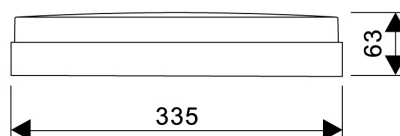

PRODUCTKENMERKEN

| | | | |
|---|---|--|------------------------|
| Geschikt voor wandmontage | ✓ | Nominale spanning | 220 240 Volt |
| Wandmontage | ✓ | Nominale levensduur L70/B50 bij 25 °C | 175000 Uur |
| Geschikt voor pendelophanging | ✗ | Lumenbehoud bij gemiddelde levensduur van 35.000 uur bij 25 °C omgeving (tq) | 95 Procent, percentage |
| Geschikt voor plafondbevestiging(montage) | ✓ | Rated life time L70/B10 at 25 °C | 120000 Uur |
| Geschikt voor inbouwmontage | ✗ | Lumenbehoud bij gemiddelde levensduur van 50.000 uur bij 25 °C omgeving (tq) | 93 Procent, percentage |
| Geschikt voor aanbouw | ✗ | Lumenbehoud bij gemiddelde levensduur van 75.000 uur bij 25 °C omgeving (tq) | 89 Procent, percentage |
| Geschikt voor lichtlijnconfiguratie | ✗ | Rated life time L80/B50 at 25 °C | 110000 Uur |
| Geschikt voor beeldschermwerkplaats | ✗ | Nominale levensduur L80/B10 bij 25 °C | 75000 Uur |
| Lichtbron | LED niet uitwisselbaar | Max. aantal armaturen per leidingbeveiligingsschakelaar B16 | 60 |
| Met lichtbron | ✓ | Nominale levensduur L90/B10 bij 25 °C | 38000 Uur |
| Lamphouder | Overig | Max. aantal armaturen per leidingbeveiligingsschakelaar C16 | 120 |
| Materiaal behuizing | Kunststof | Rated life time L90/B50 at 25 °C | 50000 Uur |
| Oppervlaktebescherming behuizing | Overig | Nominale omgevingstemperatuur volgens IEC62722-2-1 | -10 40 graden Celsius |
| Kleur behuizing | Wit | Systeemvermogen, systeemprestaties | 16 Watt |
| Materiaal afdekking | Kunststof opaal | Armaturefficiëntie | 105 Lumen/Watt |
| Rasteruitvoering | Zonder | Effectieve lichtstroom | 1700 Lumen |
| Spanningstype | AC | Kleurtemperatuur | 3000 4000 Kelvin |
| Type tandwiel, gereedschap | LED besturingsapparatuur stroomgestuurd | Arbeidsfactor | 0,9 |
| Regeling inbegrepen | ✓ | Hoogte/diepte | 63 Millimeter |
| Verwisselbare voorschakelapparatuur | ✗ | Buitendiameter | 335 Millimeter |
| Dimmer 0-10 V | ✗ | Aantal polen | 3 |
| Dimmer 1-10 V | ✗ | | |
| Dimbaar Dali-2 | ✗ | | |