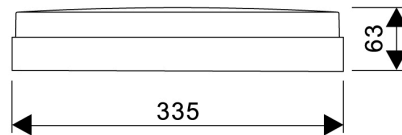

PRODUCTKENMERKEN

Geschikt voor wandmontage	✓	Nominale spanning	220 240 Volt
Wandmontage	✓	Nominale levensduur L70/B50 bij 25 °C	175000 Uur
Geschikt voor pendelophanging	✗	Lumenbehoud bij gemiddelde levensduur van 35.000 uur bij 25 °C omgeving (tq)	95 Procent, percentage
Geschikt voor plafondbevestiging(montage)	✓	Rated life time L70/B10 at 25 °C	120000 Uur
Geschikt voor inbouwmontage	✗	Lumenbehoud bij gemiddelde levensduur van 50.000 uur bij 25 °C omgeving (tq)	93 Procent, percentage
Geschikt voor aanbouw	✗	Lumenbehoud bij gemiddelde levensduur van 75.000 uur bij 25 °C omgeving (tq)	89 Procent, percentage
Geschikt voor lichtlijnconfiguratie	✗	Rated life time L80/B50 at 25 °C	110000 Uur
Geschikt voor beeldschermwerkplaats	✗	Nominale levensduur L80/B10 bij 25 °C	75000 Uur
Lichtbron	LED niet uitwisselbaar	Max. aantal armaturen per leidingbeveiligingsschakelaar B16	64
Met lichtbron	✓	Nominale levensduur L90/B10 bij 25 °C	38000 Uur
Lamphouder	Overig	Max. aantal armaturen per leidingbeveiligingsschakelaar C16	128
Materiaal behuizing	Kunststof	Rated life time L90/B50 at 25 °C	50000 Uur
Oppervlaktebescherming behuizing	Overig	Nominale omgevingstemperatuur volgens IEC62722-2-1	-25 50 graden Celsius
Kleur behuizing	Wit	Systeemvermogen, systeemprestaties	15 Watt
Materiaal afdekking	Kunststof opaal	Armaturefficiëntie	110 Lumen/Watt
Rasteruitvoering	Zonder	Effectieve lichtstroom	1700 Lumen
Spanningstype	AC/DC	Kleurtemperatuur	3000 4000 Kelvin
Type tandwiel, gereedschap	LED besturingsapparatuur stroomgestuurd	Arbeidsfactor	0,9
Regeling inbegrepen	✓	Hoogte/diepte	63 Millimeter
Verwisselbare voorschakelapparatuur	✗	Buitendiameter	335 Millimeter
Dimmer 0-10 V	✗	Aantal polen	2
Dimmer 1-10 V	✗		
Dimbaar Dali-2	✗		