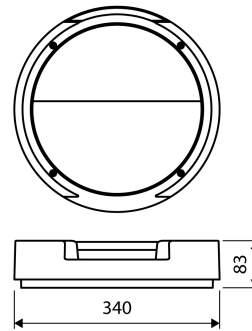

LED Rockdisc III ø 340 mm (half afgeschermd)

40009078

EAN: 8720615508600

UTILITEIT- EN WONINGBOUWPROJECTEN INRICHTEN MET BETROUWBARE EN TIJDLOZE VERLICHTING

De spuitwaterdichte en slagvaste opbouwarmaturen uit de Prolumia Rockdisc III serie geven invulling aan de verlichtingsbehoefte in de buitenruimte bij utiliteit- en woningbouw. Zowel de normale als de half afgeschermd versies zijn optioneel verkrijgbaar met microwave sensor en de grote formaten ook met noodfunctie. Stel eenvoudig de gewenste kleurtemperatuur en het aantal lumen in d.m.v. DIP-switches. Bovendien kunnen armaturen met en zonder sensor moeiteloos als master/slave worden geconfigureerd.

LED Rockdisc III

LED Rockdisc III ø 340 mm (half afgeschermd)

40009078

EAN: 8720615508600

PRODUCTKENMERKEN

(vervolg)

Compatible met Amazon Alexa

✘