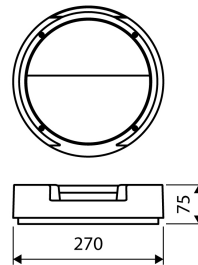

LED Rockdisc III Mini ø 270 mm (half afgeschermd)

40009062

EAN: 8720615508518

UTILITEIT- EN WONINGBOUWPROJECTEN INRICHTEN MET BETROUWBARE EN TIJDLOZE VERLICHTING

De spuitwaterdichte en slagvaste opbouwarmaturen uit de Prolumia Rockdisc III serie geven invulling aan de verlichtingsbehoefte in de buitenruimte bij utiliteit- en woningbouw. Zowel de normale als de half afgeschermd versies zijn optioneel verkrijgbaar met microwave sensor en de grote formaten ook met noodfunctie. Stel eenvoudig de gewenste kleurtemperatuur en het aantal lumen in d.m.v. DIP-switches. Bovendien kunnen armaturen met en zonder sensor moeiteloos als master/slave worden geconfigureerd.

LED Rockdisc III

LED Rockdisc III Mini ø 270 mm (half afgeschermd)

40009062

EAN: 8720615508518

PRODUCTKENMERKEN

(vervolg)

Compatible met Amazon Alexa

✘