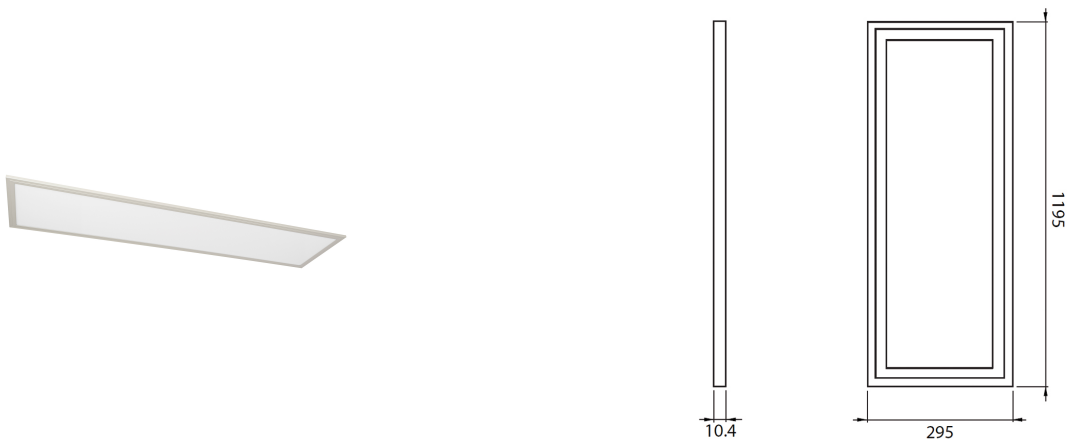

LED I-Panel 1195x295 mm

### ALTERNATIEF VOOR TRADITIONELE INBOUW FLUORESCENTIE-ARMATUREN

De LED I-Panel serie is een goed LED alternatief voor traditionele inbouw fluorescentie-armaturen. De strakke lijnen en de geringe hoogte geven deze serie een modern en tijdloos karakter. Door de verschillende montagevarianten; inbouw, opbouw en gependeld, heeft de LED I-Panel serie een zeer breed toepassingsgebied.

### PRODUCTKENMERKEN

Geschikt voor wandmontage	✘	Nominale ledstroom bij constante stroom	1230 1270 Milli-ampère
Wandmontage	✘	Nom. Stroom	1250 1250 Milli-ampère
Geschikt voor pendelophanging	✓	Nominale levensduur L70/B50 bij 25 °C	50000 Uur
Geschikt voor plafondbevestiging(montage)	✓	Nominale omgevingstemperatuur volgens IEC62722-2-1	-20 50 graden Celsius
Geschikt voor inbouwmontage	✓	Systeemvermogen, systeemprestaties	42 Watt
Geschikt voor aanbouw	✘	Armaturefficiëntie	90 Lumen/Watt
Geschikt voor lichtlijnconfiguratie	✘	Effectieve lichtstroom	3780 Lumen
Geschikt voor beeldschermwerkplaats	✘	Kleurtemperatuur	3000 3000 Kelvin
Lichtbron	LED niet uitwisselbaar	Arbeidsfactor	0,9
Met lichtbron	✓	Breedte	295 Millimeter
Lamphouder	Overig	Hoogte/diepte	10,4 Millimeter
Materiaal behuizing	Aluminium	Lengte	1195 Millimeter
Oppervlaktebescherming behuizing	Gelakt	Inbouw lengte	1195 Millimeter
Kleur behuizing	Wit	Inbouwbreedte	295 Millimeter
Materiaal afdekking	Kunststof opaal	Inbouwhoogte/-diepte	10,4 Millimeter
Rasteruitvoering	Zonder	Totale harmonische vervorming (THD)	0,2
Spanningstype	AC	Verblindingsbegrenzing (UGR)	19
Type tandwiel, gereedschap	LED besturingsapparaat stroomgestuurd		
Regeling inbegrepen	✘		
Dimmer 0-10 V	✘		
Dimmer 1-10 V	✘		
Dimmer DALI	✓		
Dimmer DMX	✘		
Dimmer DSI	✘		
Dimmer met potentiometer (in het toestel ingebouwd)	✘		
Dimmer GPRS	✘		
Dimmer LineSwitch	✘		
Dimmer fabrikantspecifiek	✘		

## LED I-Panel

LED I-Panel 1195x295 mm