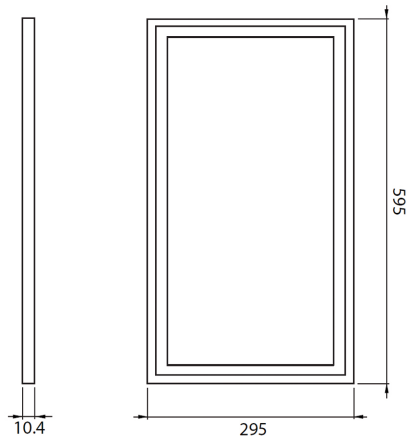

LED I-Panel 595x295 mm

### PRODUCTKENMERKEN

Geschikt voor wandmontage	✘	Nominale ledstroom bij constante stroom	520 560 Milli-ampère
Wandmontage	✘	Nom. Stroom	540 540 Milli-ampère
Geschikt voor pendelophanging	✓	Nominale levensduur L70/B50 bij 25 °C	50000 Uur
Geschikt voor plafondbevestiging(montage)	✓	Nominale omgevingstemperatuur volgens IEC62722-2-1	-20 50 graden Celsius
Geschikt voor inbouwmontage	✓	Systeemvermogen, systeemprestaties	22 Watt
Geschikt voor aanbouw	✘	Armaturefficiëntie	80 Lumen/Watt
Geschikt voor lichtlijnconfiguratie	✘	Effectieve lichtstroom	1760 Lumen
Geschikt voor beeldschermwerkplaats	✘	Kleurtemperatuur	3000 3000 Kelvin
Lichtbron	LED niet uitwisselbaar	Arbeidsfactor	0,9
Met lichtbron	✓	Breedte	295 Millimeter
Lamphouder	Overig	Hoogte/diepte	10,4 Millimeter
Materiaal behuizing	Aluminium	Lengte	595 Millimeter
Oppervlaktebescherming behuizing	Gelakt	Inbouw lengte	595 Millimeter
Kleur behuizing	Wit	Inbouwbreedte	295 Millimeter
Materiaal afdekking	Kunststof opaal	Inbouwhoogte/-diepte	10,4 Millimeter
Rasteruitvoering	Zonder	Totale harmonische vervorming (THD)	0,2
Spanningstype	AC	Verblindingsbegrenzing (UGR)	19
Type tandwiel, gereedschap	LED besturingsapparaat stroomgestuurd		
Regeling inbegrepen	✘		
Dimmer 0-10 V	✘		
Dimmer 1-10 V	✘		
Dimmer DALI	✓		
Dimmer DMX	✘		
Dimmer DSI	✘		
Dimmer met potentiometer (in het toestel ingebouwd)	✘		
Dimmer GPRS	✘		
Dimmer LineSwitch	✘		
Dimmer fabrikantspecifiek	✘		

## LED I-Panel

LED I-Panel 595x295 mm