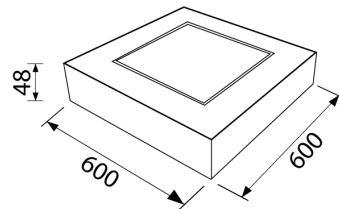

LED Pro-Ceiling 596x596 mm (opbouw)

40003211

EAN: 8720604742473

ERVAAR DE WARMTE VAN DECORATIEF LICHT GECOMBINEERD MET DE VERFIJNING VAN EEN MODERN, EIGENTIJD'S ARMATUUR

De Prolumia LED Pro-Ceiling serie is uniek in zijn ontwerp. Het combineert de warmte van decoratief licht met de verfijning van een modern, eigentijds armatuur. Verkrijgbaar in een ronde of vierkante vorm voor plafond- of wandmontage. De LED Pro-Ceiling serie heeft een levensduur van meer dan 50.000 uur, wordt compleet geleverd met geïntegreerde voeding en is snel en eenvoudig geïnstalleerd!

PRODUCTKENMERKEN

Geschikt voor wandmontage	✓	Nominale spanning	220 240 Volt
Wandmontage	✓	Nom. Stroom	1500 1500 Milli-ampère
Geschikt voor pendelophanging	✗	Nominale levensduur L70/B50 bij 25 °C	50000 Uur
Geschikt voor plafondbevestiging(montage)	✓	Nominale omgevingstemperatuur volgens IEC62722-2-1	-10 40 graden Celsius
Geschikt voor inbouwmontage	✗	Systeemvermogen, systeemprestaties	60 Watt
Geschikt voor aanbouw	✓	Armatuurefficiëntie	88 Lumen/Watt
Geschikt voor lichtlijnconfiguratie	✗	Effectieve lichtstroom	5270 Lumen
Geschikt voor beeldschermwerkplaats	✗	Kleurtemperatuur	4200 4200 Kelvin
Lichtbron	LED niet uitwisselbaar	Arbeidsfactor	0,9
Met lichtbron	✓	Breedte	596 Millimeter
Lamphouder	Overig	Hoogte/diepte	48 Millimeter
Materiaal behuizing	Aluminium	Lengte	596 Millimeter
Oppervlaktebescherming behuizing	Gelakt	Verblindingsbegrenzing (UGR)	22
Kleur behuizing	Wit		
Materiaal afdekking	Kunststof opaal		
Rasteruitvoering	Zonder		
Spanningstype	AC		
Type tandwiel, gereedschap	LED besturingsapparatuur stroomgestuurd		
Regeling inbegrepen	✓		
Dimmer 0-10 V	✗		
Dimmer 1-10 V	✗		
Dimmer DALI	✗		
Dimmer DMX	✗		
Dimmer DSI	✗		
Dimmer met potentiometer (in het toestel ingebouwd)	✗		
Dimmer GPRS	✗		
Dimmer LineSwitch	✗		
Dimmer fabrikantspecifiek	✗		
Dimmer netspanningmodulatie	✗		