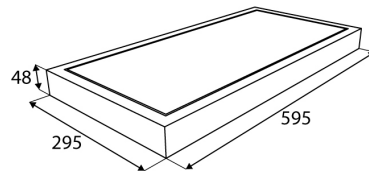

LED Pro-Ceiling 295x595 mm (opbouw)

40003175

EAN: 8720604742404

ERVAAR DE WARMTE VAN DECORATIEF LICHT GECOMBINEERD MET DE VERFIJNING VAN EEN MODERN, EIGENTIJD'S ARMATUUR

De Prolumia LED Pro-Ceiling serie is uniek in zijn ontwerp. Het combineert de warmte van decoratief licht met de verfijning van een modern, eigentijds armatuur. Verkrijgbaar in een ronde of vierkante vorm voor plafond- of wandmontage. De LED Pro-Ceiling serie heeft een levensduur van meer dan 50.000 uur, wordt compleet geleverd met geïntegreerde voeding en is snel en eenvoudig geïnstalleerd!

PRODUCTKENMERKEN

Geschikt voor wandmontage	✓	Nominale spanning	220 240 Volt
Wandmontage	✓	Nom. Stroom	1000 1000 Milli-ampère
Geschikt voor pendelophanging	✗	Nominale levensduur L70/B50 bij 25 °C	50000 Uur
Geschikt voor plafondbevestiging(montage)	✓	Nominale omgevingstemperatuur volgens IEC62722-2-1	-10 40 graden Celsius
Geschikt voor inbouwmontage	✗	Armaturefficiëntie	68,5 Lumen/Watt
Geschikt voor aanbouw	✓	Effectieve lichtstroom	2050 Lumen
Geschikt voor lichtlijnconfiguratie	✗	Systeemvermogen, systeemprestaties	30 Watt
Geschikt voor beeldschermwerkplaats	✗	Kleurtemperatuur	3000 3000 Kelvin
Lichtbron	LED niet uitwisselbaar	Arbeidsfactor	0,9
Met lichtbron	✓	Breedte	295 Millimeter
Lamphouder	Overig	Hoogte/diepte	48 Millimeter
Materiaal behuizing	Aluminium	Lengte	595 Millimeter
Oppervlaktebescherming behuizing	Gelakt	Verblindingsbegrenzing (UGR)	22
Kleur behuizing	Wit		
Materiaal afdekking	Kunststof opaal		
Rasteruitvoering	Zonder		
Spanningstype	AC		
Type tandwiel, gereedschap	LED besturingsapparatuur stroomgestuurd		
Regeling inbegrepen	✓		
Dimmer 0-10 V	✗		
Dimmer 1-10 V	✗		
Dimmer DALI	✗		
Dimmer DMX	✗		
Dimmer DSI	✗		
Dimmer GPRS	✗		
Dimmer LineSwitch	✗		
Dimmer fabrikantspecifiek	✗		
Dimmer netspanningmodulatie	✗		
Dimmer faseafsnijding	✓		
Dimmer faseaansnijding	✗		