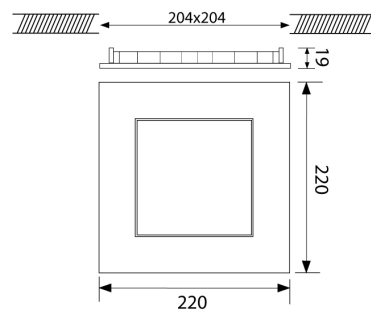

LED Pro-Ceiling 220x220 mm (inbouw)

40001476

EAN: 8720604740899

ERVAAR DE WARMTE VAN DECORATIEF LICHT GECOMBINEERD MET DE VERFIJNING VAN EEN MODERN, EIGENTIJD'S ARMATUUR

De Prolumia LED Pro-Ceiling serie is uniek in zijn ontwerp. Het combineert de warmte van decoratief licht met de verfijning van een modern, eigentijds armatuur. Verkrijgbaar in een ronde of vierkante vorm voor plafond- of wandmontage. De LED Pro-Ceiling serie heeft een levensduur van meer dan 50.000 uur, wordt compleet geleverd met geïntegreerde voeding en is snel en eenvoudig geïnstalleerd!

PRODUCTKENMERKEN

Geschikt voor wandmontage	✓	Nominale spanning	220 240 Volt
Wandmontage	✓	Nom. Stroom	700 700 Milli-ampère
Geschikt voor pendelophanging	✗	Nominale levensduur L70/B50 bij 25 °C	50000 Uur
Geschikt voor plafondbevestiging(montage)	✓	Nominale omgevingstemperatuur volgens IEC62722-2-1	-10 40 graden Celsius
Geschikt voor inbouwmontage	✓	Armaturefficiëntie	77,5 Lumen/Watt
Geschikt voor aanbouw	✗	Effectieve lichtstroom	1700 Lumen
Geschikt voor lichtlijnconfiguratie	✗	Systeemvermogen, systeemprestaties	22 Watt
Geschikt voor beeldschermwerkplaats	✗	Kleurtemperatuur	4200 4200 Kelvin
Lichtbron	LED niet uitwisselbaar	Arbeidsfactor	0,9
Met lichtbron	✓	Breedte	220 Millimeter
Lamphouder	Overig	Hoogte/diepte	39 Millimeter
Materiaal behuizing	Aluminium	Lengte	220 Millimeter
Oppervlaktebescherming behuizing	Gelakt	Inbouw lengte	204 Millimeter
Kleur behuizing	Wit	Inbouw breedte	204 Millimeter
Materiaal afdekking	Kunststof opaal	Inbouwhoogte/-diepte	39 Millimeter
Rasteruitvoering	Zonder	Verblindingsbegrenzing (UGR)	22
Spanningstype	AC		
Type tandwiel, gereedschap	LED besturingsapparatuur stroomgestuurd		
Regeling inbegrepen	✓		
Dimmer 0-10 V	✗		
Dimmer 1-10 V	✗		
Dimmer DALI	✗		
Dimmer DMX	✗		
Dimmer DSI	✗		
Dimmer GPRS	✗		
Dimmer LineSwitch	✗		
Dimmer fabrikantspecifiek	✗		
Dimmer netspanningmodulatie	✗		
Dimmer faseafsnijding	✓		
Dimmer faseaansnijding	✗		