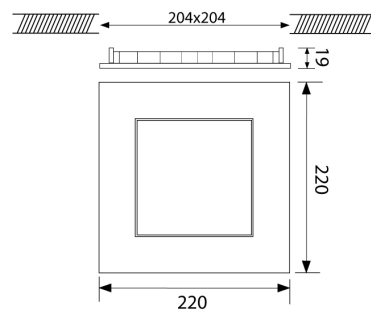

LED Pro-Ceiling 220x220 mm (inbouw)

40001475

EAN: 8719325158502

ERVAAR DE WARMTE VAN DECORATIEF LICHT GECOMBINEERD MET DE VERFIJNING VAN EEN MODERN, EIGENTIJD'S ARMATUUR

De Prolumia LED Pro-Ceiling serie is uniek in zijn ontwerp. Het combineert de warmte van decoratief licht met de verfijning van een modern, eigentijds armatuur. Verkrijgbaar in een ronde of vierkante vorm voor plafond- of wandmontage. De LED Pro-Ceiling serie heeft een levensduur van meer dan 50.000 uur, wordt compleet geleverd met geïntegreerde voeding en is snel en eenvoudig geïnstalleerd!

PRODUCTKENMERKEN

Geschikt voor wandmontage	✓	Nominale spanning	220 240 Volt
Wandmontage	✓	Nom. Stroom	700 700 Milli-ampère
Geschikt voor pendelophanging	✗	Nominale levensduur L70/B50 bij 25 °C	50000 Uur
Geschikt voor plafondbevestiging(montage)	✓	Nominale omgevingstemperatuur volgens IEC62722-2-1	-10 40 graden Celsius
Geschikt voor inbouwmontage	✓	Armaturefficiëntie	69,5 Lumen/Watt
Geschikt voor aanbouw	✗	Effectieve lichtstroom	1530 Lumen
Geschikt voor lichtlijnconfiguratie	✗	Systeemvermogen, systeemprestaties	22 Watt
Geschikt voor beeldschermwerkplaats	✗	Kleurtemperatuur	3000 3000 Kelvin
Lichtbron	LED niet uitwisselbaar	Arbeidsfactor	0,9
Met lichtbron	✓	Breedte	220 Millimeter
Lamphouder	Overig	Hoogte/diepte	39 Millimeter
Materiaal behuizing	Aluminium	Lengte	220 Millimeter
Oppervlaktebescherming behuizing	Gelakt	Inbouw lengte	204 Millimeter
Kleur behuizing	Wit	Inbouw breedte	204 Millimeter
Materiaal afdekking	Kunststof opaal	Inbouwhoogte/-diepte	39 Millimeter
Rasteruitvoering	Zonder	Verblindingsbegrenzing (UGR)	22
Spanningstype	AC		
Type tandwiel, gereedschap	LED besturingsapparatuur stroomgestuurd		
Regeling inbegrepen	✓		
Dimmer 0-10 V	✗		
Dimmer 1-10 V	✗		
Dimmer DALI	✗		
Dimmer DMX	✗		
Dimmer DSI	✗		
Dimmer GPRS	✗		
Dimmer LineSwitch	✗		
Dimmer fabrikantspecifiek	✗		
Dimmer netspanningmodulatie	✗		
Dimmer faseafsnijding	✓		
Dimmer faseaansnijding	✗		