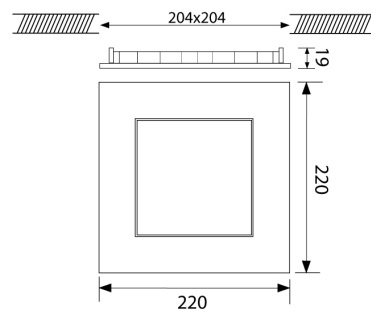

PRODUCTKENMERKEN

| | | | |
|---|---|--|-----------------------|
| Geschikt voor wandmontage | ✓ | Nominale spanning | 220 240 Volt |
| Wandmontage | ✓ | Nom. Stroom | 700 700 Milli-ampère |
| Geschikt voor pendelophanging | ✗ | Nominale levensduur L70/B50 bij 25 °C | 50000 Uur |
| Geschikt voor plafondbevestiging(montage) | ✓ | Nominale omgevingstemperatuur volgens IEC62722-2-1 | -10 40 graden Celsius |
| Geschikt voor inbouwmontage | ✓ | Armaturefficiëntie | 77,5 Lumen/Watt |
| Geschikt voor aanbouw | ✗ | Effectieve lichtstroom | 1700 Lumen |
| Geschikt voor lichtlijnconfiguratie | ✗ | Systeemvermogen, systeemprestaties | 22 Watt |
| Geschikt voor beeldschermwerkplaats | ✗ | Kleurtemperatuur | 4200 4200 Kelvin |
| Lichtbron | LED niet uitwisselbaar | Arbeidsfactor | 0,9 |
| Met lichtbron | ✓ | Breedte | 220 Millimeter |
| Lamphouder | Overig | Hoogte/diepte | 39 Millimeter |
| Materiaal behuizing | Aluminium | Lengte | 220 Millimeter |
| Oppervlaktebescherming behuizing | Gelakt | Inbouw lengte | 204 Millimeter |
| Kleur behuizing | Wit | Inbouw breedte | 204 Millimeter |
| Materiaal afdekking | Kunststof opaal | Inbouwhoogte/-diepte | 39 Millimeter |
| Rasteruitvoering | Zonder | Verblindingsbegrenzing (UGR) | 22 |
| Spanningstype | AC | | |
| Type tandwiel, gereedschap | LED besturingsapparatuur stroomgestuurd | | |
| Regeling inbegrepen | ✓ | | |
| Dimmer 0-10 V | ✗ | | |
| Dimmer 1-10 V | ✗ | | |
| Dimmer DALI | ✗ | | |
| Dimmer DMX | ✗ | | |
| Dimmer DSI | ✗ | | |
| Dimmer GPRS | ✗ | | |
| Dimmer LineSwitch | ✗ | | |
| Dimmer fabrikantspecifiek | ✗ | | |
| Dimmer netspanningmodulatie | ✗ | | |
| Dimmer faseafsnijding | ✗ | | |
| Dimmer faseaansnijding | ✗ | | |