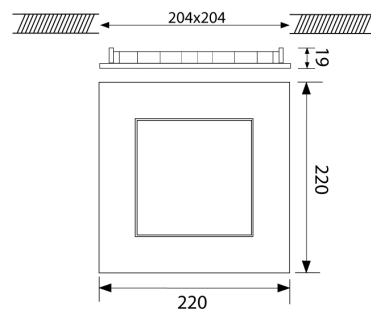

LED Pro-Ceiling 220x220 mm (inbouw)

40001470

EAN: 8719325158496

ERVAAR DE WARMTE VAN DECORATIEF LICHT GECOMBINEERD MET DE VERFIJNING VAN EEN MODERN, EIGENTIJD'S ARMATUUR

De Prolumia LED Pro-Ceiling serie is uniek in zijn ontwerp. Het combineert de warmte van decoratief licht met de verfijning van een modern, eigentijds armatuur. Verkrijgbaar in een ronde of vierkante vorm voor plafond- of wandmontage. De LED Pro-Ceiling serie heeft een levensduur van meer dan 50.000 uur, wordt compleet geleverd met geïntegreerde voeding en is snel en eenvoudig geïnstalleerd!

PRODUCTKENMERKEN

Geschikt voor wandmontage	✓	Nominale spanning	220 240 Volt
Wandmontage	✓	Nom. Stroom	700 700 Milli-ampère
Geschikt voor pendelophanging	✗	Nominale levensduur L70/B50 bij 25 °C	50000 Uur
Geschikt voor plafondbevestiging(montage)	✓	Nominale omgevingstemperatuur volgens IEC62722-2-1	-10 40 graden Celsius
Geschikt voor inbouwmontage	✓	Armaturefficiëntie	69,5 Lumen/Watt
Geschikt voor aanbouw	✗	Effectieve lichtstroom	1530 Lumen
Geschikt voor lichtlijnconfiguratie	✗	Systeemvermogen, systeemprestaties	22 Watt
Geschikt voor beeldschermwerkplaats	✗	Kleurtemperatuur	3000 3000 Kelvin
Lichtbron	LED niet uitwisselbaar	Arbeidsfactor	0,9
Met lichtbron	✓	Breedte	220 Millimeter
Lamphouder	Overig	Hoogte/diepte	39 Millimeter
Materiaal behuizing	Aluminium	Lengte	220 Millimeter
Oppervlaktebescherming behuizing	Gelakt	Inbouwlengte	204 Millimeter
Kleur behuizing	Wit	Inbouwbreedte	204 Millimeter
Materiaal afdekking	Kunststof opaal	Inbouwhoogte/-diepte	39 Millimeter
Rasteruitvoering	Zonder	Verblindingsbegrenzing (UGR)	22
Spanningstype	AC		
Type tandwiel, gereedschap	LED besturingsapparatuur stroomgestuurd		
Regeling inbegrepen	✓		
Dimmer 0-10 V	✗		
Dimmer 1-10 V	✗		
Dimmer DALI	✗		
Dimmer DMX	✗		
Dimmer DSI	✗		
Dimmer GPRS	✗		
Dimmer LineSwitch	✗		
Dimmer fabrikantspecifiek	✗		
Dimmer netspanningmodulatie	✗		
Dimmer faseafsnijding	✗		
Dimmer faseaansnijding	✗		