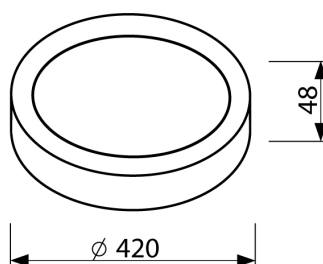

LED Pro-Ceiling ø 420 mm (opbouw)

## PRODUCTKENMERKEN

Geschikt voor wandmontage	✓	Nominale spanning	220 240 Volt
Wandmontage	✓	Nominale omgevingstemperatuur volgens IEC62722-2-1	-10 40 graden Celsius
Geschikt voor pendelophanging	✗		
Geschikt voor plafondbevestiging(montage)	✓		
Geschikt voor inbouwmontage	✗		
Geschikt voor aanbouw	✓		
Geschikt voor lichtlijnconfiguratie	✗		
Geschikt voor beeldschermwerkplaats	✗		
Lichtbron	LED niet uitwisselbaar		
Met lichtbron	✓		
Lamphouder	Overig		
Materiaal behuizing	Aluminium		
Oppervlaktebescherming behuizing	Gelakt		
Kleur behuizing	Wit		
Materiaal afdekking	Kunststof opaal		
Rasteruitvoering	Zonder		
Spanningstype	AC		
Type tandwiel, gereedschap	LED besturingsapparatuur stroomgestuurd		
Regeling inbegrepen	✓		
Dimmer faseaansnijding	✗		
Dimmer programmeerbaar	✗		
Dimmer RF	✗		
Dimmer Touch and Dim	✗		
Dimmer Sine Wave Reduction	✗		
Dimmer Zigbee	✗		
Dimmer met drukknop	✗		
Lichtverdeler	Diffusorlens/-optica/-paneel		
Lichtverdeling	Symmetrisch		
Stralingshoek	Extreem breedstralend 40-80°		

## LED Pro-Ceiling

LED Pro-Ceiling ø 420 mm (opbouw)