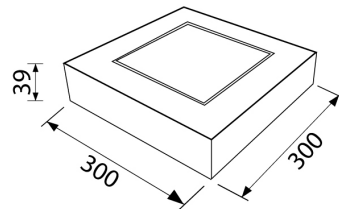

LED Pro-Ceiling 300x300 mm (opbouw)

40001180

EAN: 8719325158199

ERVAAR DE WARMTE VAN DECORATIEF LICHT GECOMBINEERD MET DE VERFIJNING VAN EEN MODERN, EIGENTIJD'S ARMATUUR

De Prolumia LED Pro-Ceiling serie is uniek in zijn ontwerp. Het combineert de warmte van decoratief licht met de verfijning van een modern, eigentijds armatuur. Verkrijgbaar in een ronde of vierkante vorm voor plafond- of wandmontage. De LED Pro-Ceiling serie heeft een levensduur van meer dan 50.000 uur, wordt compleet geleverd met geïntegreerde voeding en is snel en eenvoudig geïnstalleerd!